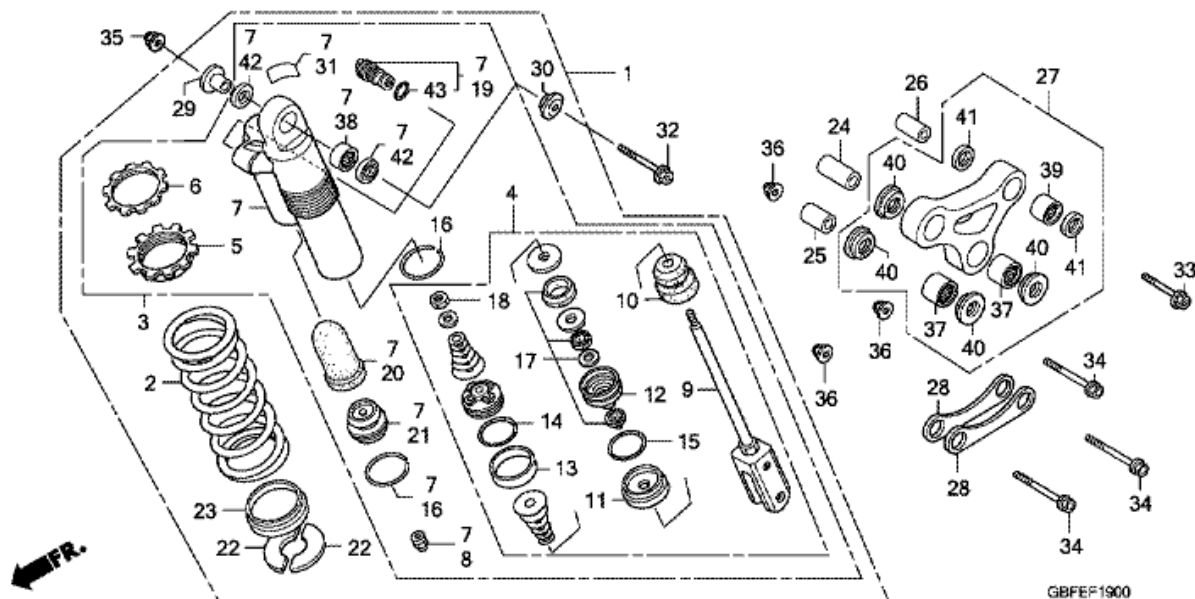

CR85RB CR85RB7 2007 ED

F-19 TAKATYYNY

Refnr	Osan numero	Kuvaus	Yksikkömäärä	Tilausmäärä	Korjausmäärä	Hinta EUR
1	52400-GBF-B11	PEHMIKOKOKOONPANO, TAKA (SHOWA)	001	0	0	0,00
2	52401-GBF-831	JOUSI, TAKATYYNY (51N/MM,5.2KGF/MM)	001	0	0	0,00
2	52402-GBF-831	JOUSI, TAKATYYNY (49N/MM,5.0KGF/MM)	(1)	0	0	0,00
2	52402-GBF-J01	JOUSI, TAKATYYNY (47N/MM,4.8KGF/MM)	(1)	0	0	0,00
2	52403-GBF-831	JOUSI, TAKATYYNY (53N/MM,5.4KGF/MM)	(1)	0	0	0,00
2	52403-GBF-861	JOUSI, TAKATYYNY (55N/MM,5.6KGF/MM)	(1)	0	0	0,00
3	52410-GBF-B01	VAIMENNINKOMPONENTTI, TAKA	001	0	0	0,00
4	52421-GBF-B01	TANKOKOMPONENTTI, MÄNTÄ	001	0	0	0,00
5	52422-MA0-003	SÄÄDIN JOUSI	001	0	0	0,00
6	52423-GBF-831	MUTTERI, SÄÄDIN	001	0	0	0,00
7	52425-GBF-A01	KOTELOKOMPONENTTI, ISKUNVAIMENNIN	001	0	0	0,00
8	52425-169-003	SUOJUS, ILMAVENTTIILI	001	0	0	0,00
9	52426-GBF-B01	TANKOKOMPONENTTI	001	0	0	0,00
10	52427-GBF-831	KUMI, PYSÄYTIN	001	0	0	0,00
11	52428-KA4-741	SUOJUS, KOTELON	001	0	0	0,00
12	52429-GBF-831	KOTELOKOMPONENTTI, TANGON OHJAIN	001	0	0	0,00
13	52431-MA0-771	RENGAS, MÄNTÄ	001	0	0	0,00