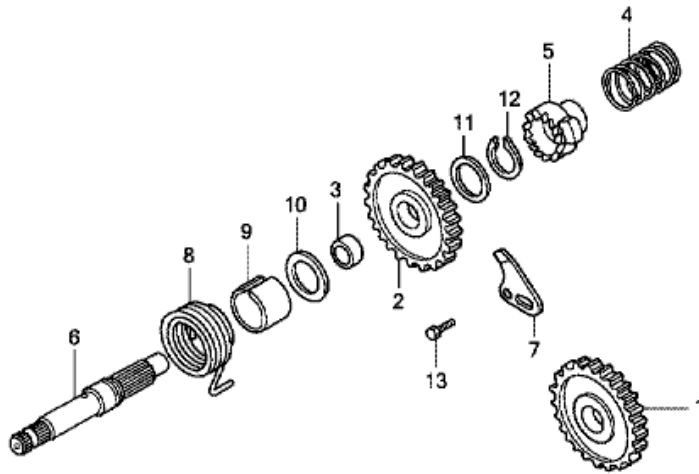

CR85RB CR85RB7 2007 ED

E-10 KÄYNNISTYSPOLJKIMEN KARA

FR. →

GBFEE1000

Refnr	Osan numero	Kuvaus	Yksikkömäärä	Tilausmäärä	Korjausmäärä	Hinta EUR
1	23531-GC4-600	PYÖRÄ, JOUTOKÄYNTIKÄYNNISTIN (23T)	001	0	0	0,00
2	28211-GC4-600	HAMMASRATAS, KÄYNNISTYSPOLJIN (25T)	001	0	0	0,00
3	28212-GC4-700	HOLKKI, 17MM	001	0	0	0,00
4	28223-GC4-700	JOUSI, SÄPPI	001	0	0	0,00
5	28241-KA3-710	SÄPPI, KÄYNNISTIN	001	0	0	0,00
6	28251-GC4-700	KARA, POTKUKÄYNNISTIN	001	0	0	0,00
7	28259-GC4-700	LEVY, SÄPIN OHJAIN	001	0	0	0,00
8	28281-GC4-700	JOUSI, POTKUKÄYNNISTIN	001	0	0	0,00
9	28282-GC4-600	LAIPPARENGAS, POLKIMEN JOUSI	001	0	0	0,00
10	90412-187-000	ALUSLEVY, TUKI, 15MM	001	0	0	0,00
11	90452-GC4-700	ALUSLEVY, TUKI, 17.2X22X1	001	0	0	0,00
12	90601-001-000	VARMISTIN, ULKOINEN, 17MM	001	0	0	0,00
13	93301-06016-0A	PULTTI, KUUSIO, 6X16	001	0	0	0,00