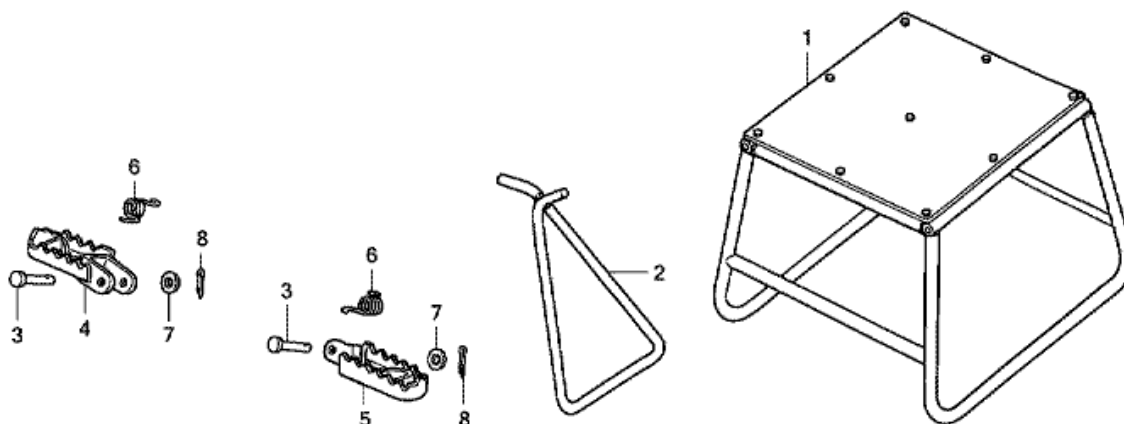

CR85RB CR85RB7 2007 ED

F-17 JALKATAPPI

GBFEF1700

Refnr	Osan numero	Kuvaus	Yksikkömäärä	Tilausmäärä	Korjausmäärä	Hinta EUR
1	50500-KA3-820	TUKIKOMPONENTTI, PÄÄ	(1)	0	0	0,00
2	50530-GBF-830	TANKO SIVUTUKI	001	0	0	0,00
3	50603-GBF-830	PULTTI, JALKATAPIN LIITOS	002	0	0	0,00
4	50616-KAE-730	JALKATAPPIKOMPONENTTI, OIKEA	001	0	0	0,00
5	50642-KAE-730	JALKATAPPIKOMPONENTTI, VASEN	001	0	0	0,00
6	50644-KAE-000	JOUSI, VASEN JALKATAPIN PALAUTUS	002	0	0	0,00
7	94102-08000	ALUSLEVY, TAVALLINEN, 8MM	002	0	0	0,00
8	94201-30180	PULTTI, JAETTU, 3.0X18	002	0	0	0,00