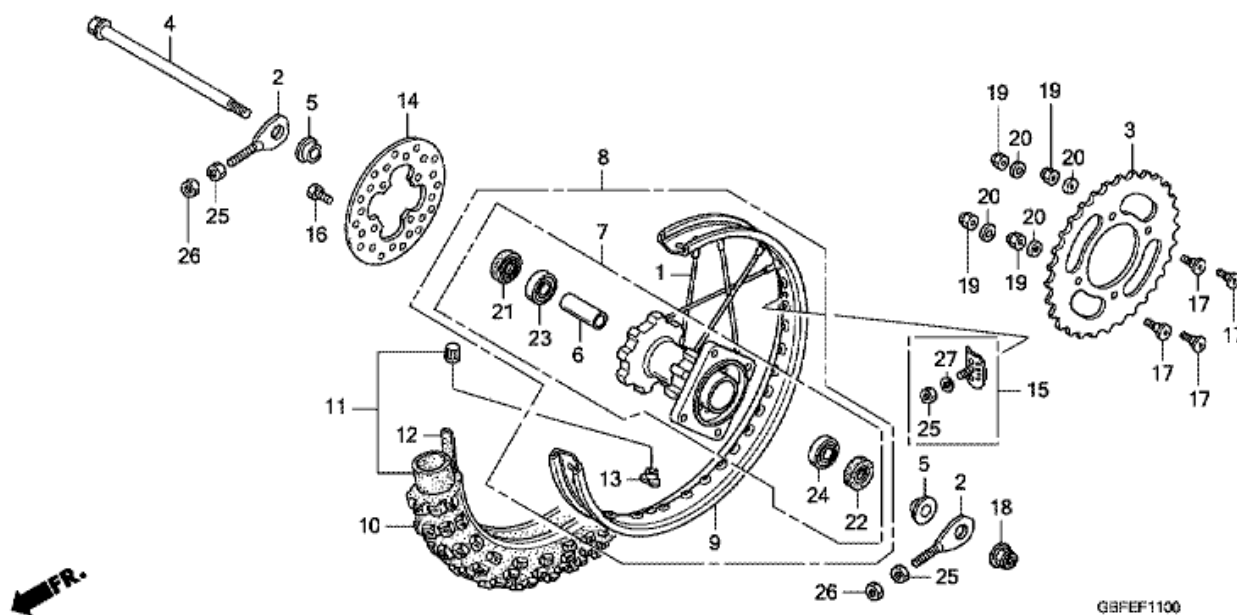

CR85RB CR85RB7 2007 ED

F-11 TAKAPYÖRÄ

Refnr	Osan numero	Kuvaus	Yksikkömäärä	Tilausmäärä	Korjausmäärä	Hinta EUR
1	06420-GBF-860	PUOLASARJA A, TAKA (A10X195.5)	032	0	0	0,00
2	40543-GBF-830	SÄÄDIN, KETJU	002	0	0	0,00
3	41201-GBF-860	VETOPYÖRÄ, LOPPU (55T) (SUNSTAR)	001	0	0	0,00
3	41201-GBF-K10	VETOPYÖRÄ, LOPPU (56T) (SUNSTAR)	(1)	0	0	0,00
3	41201-GBF-K50	VETOPYÖRÄ, LOPPU (54T) (SUNSTAR)	(1)	0	0	0,00
4	42301-GBF-J00	AKSELI TAKA PYÖRÄ	001	0	0	0,00
5	42311-GBF-830	LAIPPARENGAS, TAKAPYÖRÄ	002	0	0	0,00
6	42620-GBF-830	LAIPPARENGAS, TAKA-AKSELI ETÄISYYS	001	0	0	0,00
7	42635-GBF-830	KESKIÖ APUKOKOONPANO, TAKAPYÖRÄ	001	0	0	0,00
8	42650-GBF-861	PYÖRÄN ALIKOKOONPANO, TAKA	001	0	0	0,00
9	42701-GBF-862	VANNE, TAKAPYÖRÄ	001	0	0	0,00
10	42711-GBF-871	RENGAS, TAKA (BRIDGESTONE) (90/100-16 52M M58)	001	0	0	0,00
11	42712-GBF-871	PUTKI, RENGAS (BRIDGESTONE) (90/100-16)	001	0	0	0,00
12	44713-118-003	LÄPPÄ, RENGAS (BRIDGESTONE) (1.85X16)	001	0	0	0,00
13	42714-KA3-710	SUOJUS, VENTTIILI	001	0	0	0,00
14	43351-GS2-600	LEVY, TAKAJARRU	001	0	0	0,00
15	42715-KA2-680	PYSÄYTIN, REUNUS (1.85)	001	0	0	0,00