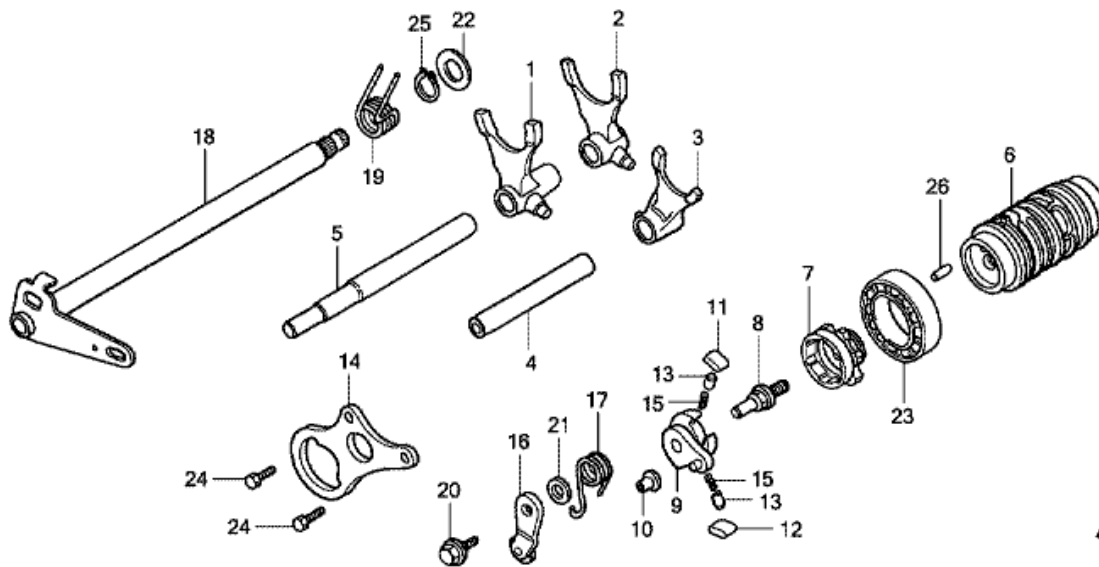

CR85RB CR85RB7 2007 ED

E-9 VAIHDETANGON RUMPU

Refnr	Osan numero	Kuvaus	Yksikkömäärä	Tilausmäärä	Korjausmäärä	Hinta EUR
1	24211-GBF-B40	HAARUKKA, OIKEA VAIHTEENSIIRTO	001	0	0	0,00
2	24221-GBF-B40	HAARUKKA, VASEN VAIHTEENSIIRTO	001	0	0	0,00
3	24231-GBF-B40	HAARUKKA, KESKIVAIHTEENSIIRTO	001	0	0	0,00
4	24265-GC4-710	AKSELI, VAIHDEHAARUKKA PÄÄ	001	0	0	0,00
5	24266-GC4-710	AKSELI, VAIHDEHAARUKKA (C)	001	0	0	0,00
6	24301-GBF-B40	RUMPU, VAIHDETANKO	001	0	0	0,00
7	24312-KA3-741	KESKUS, VAIHDETANGON RUMPU	001	0	0	0,00
8	24315-KA3-710	PULTTI, VAIHDIN	001	0	0	0,00
9	24321-KT7-752	VAIHDIN, RUMPU	001	0	0	0,00
10	24322-HA0-000	LAIPPARENGAS, VAIHDIN	001	0	0	0,00
11	24324-KA3-711	SALPA A, SÄPPI	001	0	0	0,00
12	24325-KA3-711	SALPA B, SÄPPI	001	0	0	0,00
13	24326-KBH-901	MÄNTÄ, SALPA	002	0	0	0,00
14	24328-GC4-730	LEVY, OHJAIN	001	0	0	0,00
15	24329-KA3-740	JOUSI, SALPAMÄNTÄ	002	0	0	0,00
16	24430-KA3-740	PYSÄYTINKOMPONENTTI, RUMPU	001	0	0	0,00
17	24435-KA3-710	JOUSI, RUMMUN PYSÄYTIN	001	0	0	0,00