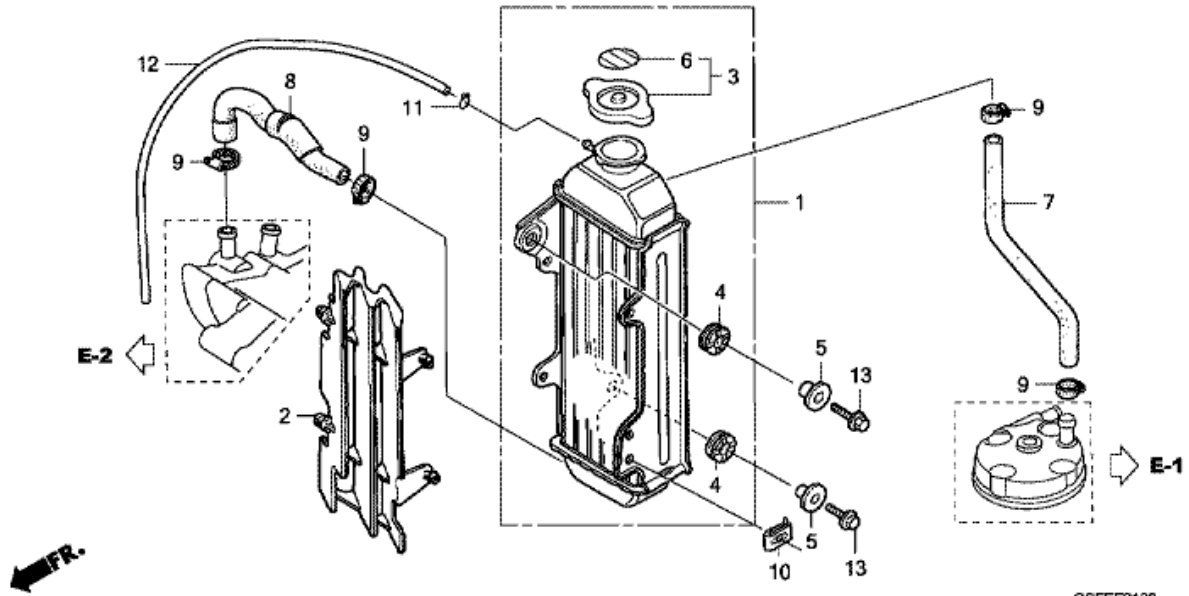

CR85RB CR85RB7 2007 ED

F-21 JÄÄHDYTIN

GBFEF2100

Refnr	Osan numero	Kuvaus	Yksikkömäärä	Tilausmäärä	Korjausmäärä	Hinta EUR
1	19000-GBF-830	JÄÄHDYTINKOKOONPANO	001	0	0	0,00
2	19034-GBF-J20	SÄLEIKKÖ, JÄÄHDYTIN	001	0	0	0,00
3	19045-GBF-700	SUOJUSKOMONENTTI, JÄÄHDYTTIMEN	001	0	0	0,00
4	19051-KA3-830	KUMI, JÄÄHDYTTIMEN KIIINNITYS	002	0	0	0,00
5	19052-MAC-680	LAIPPARENGAS, JÄÄHDYTTIMEN KIIINNITYS	002	0	0	0,00
6	19055-MV9-881	TIIVISTE, JÄÄHDYTTIMEN KORKKI (ENGLANTI/RANSKA/JAPANI)	001	0	0	0,00
7	19061-GBF-K40	LETKU A, VESI	001	0	0	0,00
8	19062-GBF-K40	LETKU B, VESI	001	0	0	0,00
9	19505-KS6-700	KIINNIKE A, VESILETKU	004	0	0	0,00
10	19508-KA3-710	MUTTERI, JOUSI, 6MM	001	0	0	0,00
11	95002-02080	PIDIKE, PUTKI (B8)	001	0	0	0,00
12	95003-14060-10	PUTKI, VINYYLI, 6X9X600 (95003-14001-10M)	001	0	0	0,00
13	96001-06022-00	PULTTI, LAIPPA, 6X22	002	0	0	0,00