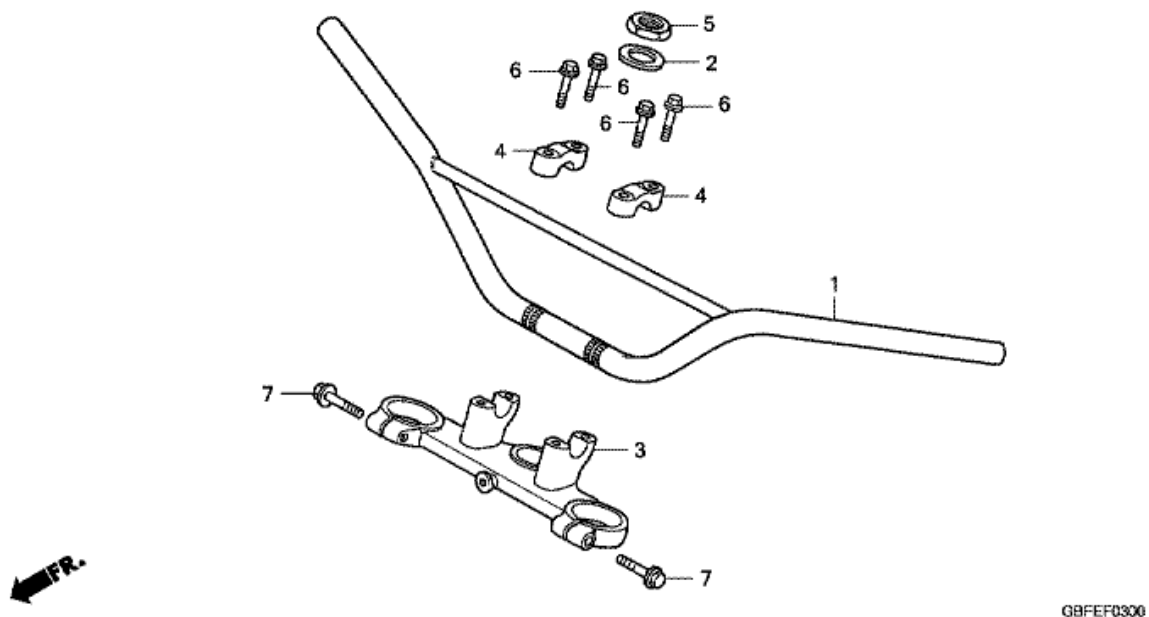

CR85RB CR85RB7 2007 ED

F-3 KAHVAN PUTKI

Refnr	Osan numero	Kuvaus	Yksikkömäärä	Tilausmäärä	Korjausmäärä	Hinta EUR
1	53100-GBF-K40ZA	PUTKI, OHJAUSKAHVA *NH146M * (NH146M ACCURATE SILVER METALLIC)	001	0	0	0,00
2	53215-GF8-000	ALUSLEVY, PÖLYTIIVISTE	001	0	0	0,00
3	53230-GBF-830	SILTA, HAARUKKA YLÄ	001	0	0	0,00
4	53231-KZ3-600	PIDIKE, YLÄ	002	0	0	0,00
5	90304-425-000	MUTTERI, OHJAUSTANKO	001	0	0	0,00
6	96400-08032-00	PULTTI, LAIPPA, 8X32	004	0	0	0,00
7	96400-08035-00	PULTTI, LAIPPA, 8X35	002	0	0	0,00