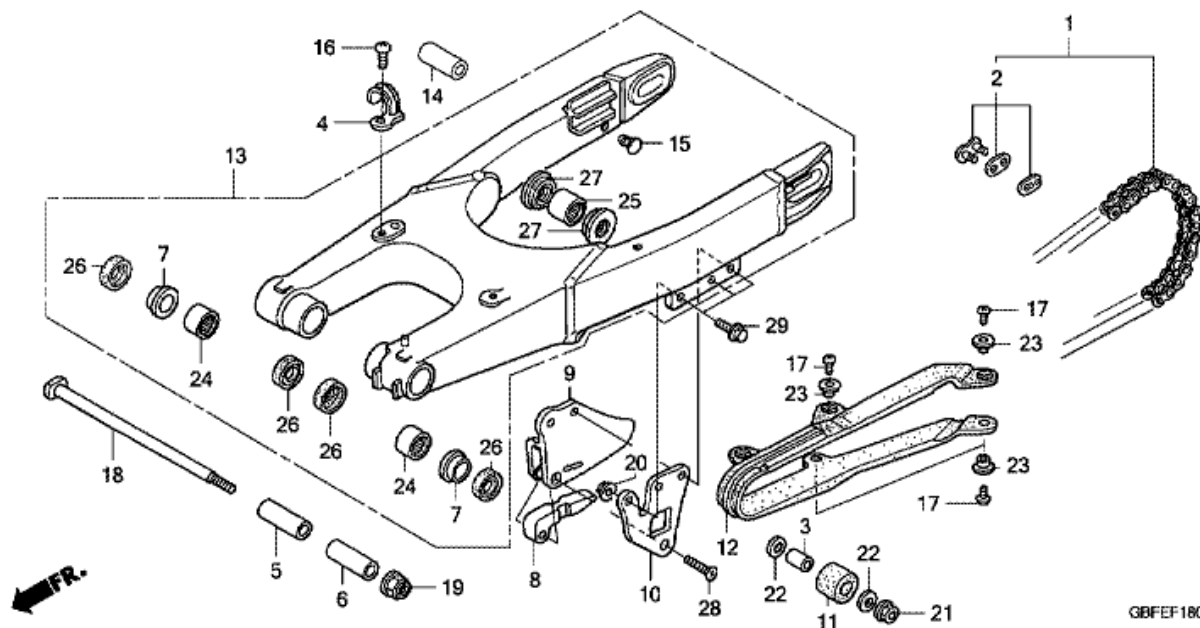

CR85RB CR85RB7 2007 ED

F-18 KÄÄNTÖVARSI

Refnr	Osan numero	Kuvaus	Yksikkömäärä	Tilausmäärä	Korjausmäärä	Hinta EUR
1	40530-GBF-B01	KETJU, VETO (RK) (RK420 MSZ1-130RJ)	(1)	0	0	0,00
1	40530-GBF-K11	KETJU, VETO (RK) (RK420 MSZ1-124RJ) (VAKIONIVEL 124L)	001	0	0	0,00
2	40531-GM7-641	LIITOS, AJOKETJU (RK EXCEL)	001	0	0	0,00
3	43435-392-000	LAIPPARENGAS, NIVEL	001	0	0	0,00
4	43468-KAE-000	OHJAIN, TAKAJARRULETKU	001	0	0	0,00
5	52141-GBF-J00	LAIPPARENGAS, OIKEA KÄÄNTÖVARSI	001	0	0	0,00
6	52142-GBF-J00	LAIPPARENGAS, VASEN KÄÄNTÖVARSI	001	0	0	0,00
7	52143-GBF-J00	LAIPPARENGAS, VASTETAPPI	002	0	0	0,00
8	52147-GM7-701	LIUKUKISKO, KETJUOHJAIN	001	0	0	0,00
9	52156-GM7-700	OHJAIN, KETJU	001	0	0	0,00
10	52157-GS2-770	LEVY, KETJUOHJAIN	001	0	0	0,00
11	52158-GBF-830	PYÖRÄ, KETJUN KIRISTIN	001	0	0	0,00
12	52170-GBF-831	LIUKUKISKO, KETJU	001	0	0	0,00
13	52200-GBF-J10	KÄÄNTÖVARSIALIKOKOONPANO, TAKA	001	0	0	0,00
14	52463-GBF-830	LAIPPARENGAS, PEHMUSTEVARSI	001	0	0	0,00
15	80103-192-600	TULPPA, TAKALOKASUOJA	002	0	0	0,00
16	90104-ML7-920	RUUVI, KARTIO, 5X10	001	0	0	0,00