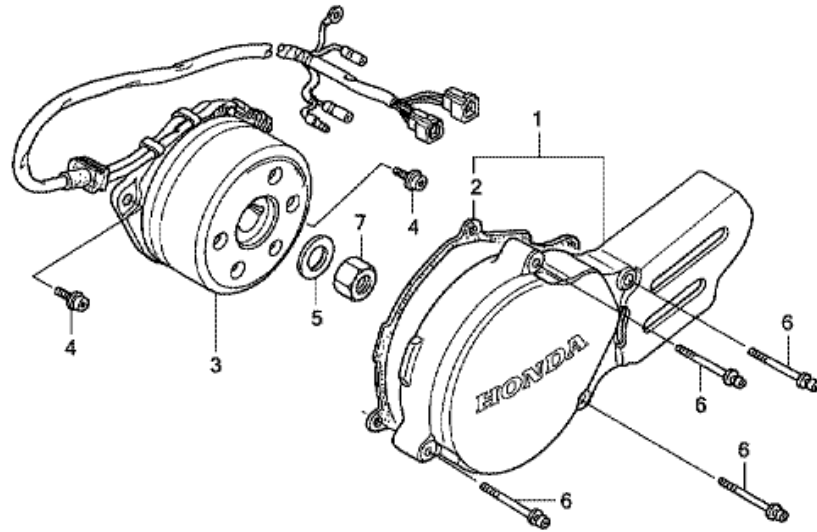

CR85RB CR85RB7 2007 ED
E-5 VASEMMAN KAMPIKAMMION SUOJA

GBFEE0500

Refnr	Osan numero	Kuvaus	Yksikkömäärä	Tilausmäärä	Korjausmäärä	Hinta EUR
1	11340-GBF-830	SUOJAKOKOONPANO, VASEN KAMPIKAMMIO	001	0	0	0,00
2	11342-GC4-710	TIIVISTERENGAS, VASEN SUOJA	001	0	0	0,00
3	31100-GBF-B41	GENERAATTORI, VAUHTIPYÖRÄ TYYPPI ILMASTOINTI	001	0	0	0,00
4	90071-MG8-000	PULTTI, LAIPPA KOLO, 6X16	002	0	0	0,00
5	90437-611-000	ALUSLEVY, TAVALLINEN, 12MM	001	0	0	0,00
6	93891-06035-00	RUUVI-ALUSLEVY, 6X35	004	0	0	0,00
7	94001-12200-0S	MUTTERI, KUUSIO, 12MM	001	0	0	0,00