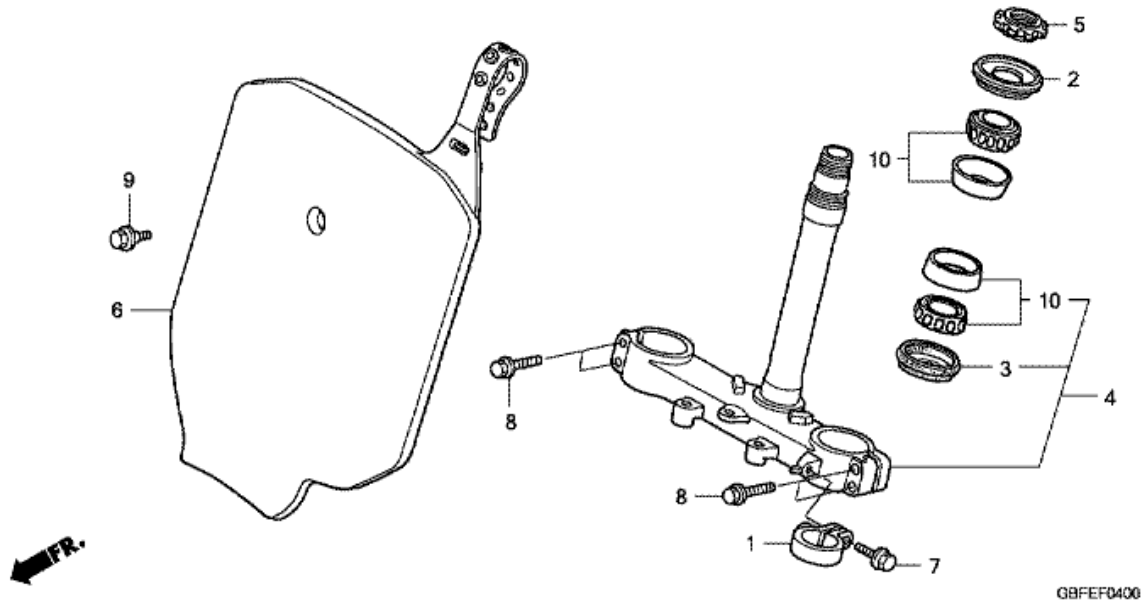

CR85RB CR85RB7 2007 ED

F-4 OHJAUSTANKO

Refnr	Osan numero	Kuvaus	Yksikkömäärä	Tilausmäärä	Korjausmäärä	Hinta EUR
1	45468-KS7-830	OHJAIN, ETUJARRULETKU	001	0	0	0,00
2	53214-KA3-732	PÖLYTIIVISTE, ETUPÄÄ (ARAI)	001	0	0	0,00
3	53214-MCJ-751	PÖLYTIIVISTE, ETUPÄÄ (ARAI)	001	0	0	0,00
4	53219-GBF-K40	SAUVA-ALIKOKOONPANO, OHJAUS	001	0	0	0,00
5	53229-MN1-650	KIERRE, ETUPÄÄN YLÄOSA	001	0	0	0,00
6	61136-GBF-831ZB	LEVY, ETUNUMERO *NH196 * (NH196 ROSS WHITE)	001	0	0	0,00
7	90106-MJ0-000	PULTTI, LAIPPA, 6X16	001	0	0	0,00
8	90107-KF0-000	PULTTI, LAIPPA, 8X40	004	0	0	0,00
9	90112-GC3-000	PULTTI, ERIKOIS, 5MM	001	0	0	0,00
10	91015-425-832	LAAKERI, PÄÄPUTKI YLEMPI (NACHI)	002	0	0	0,00