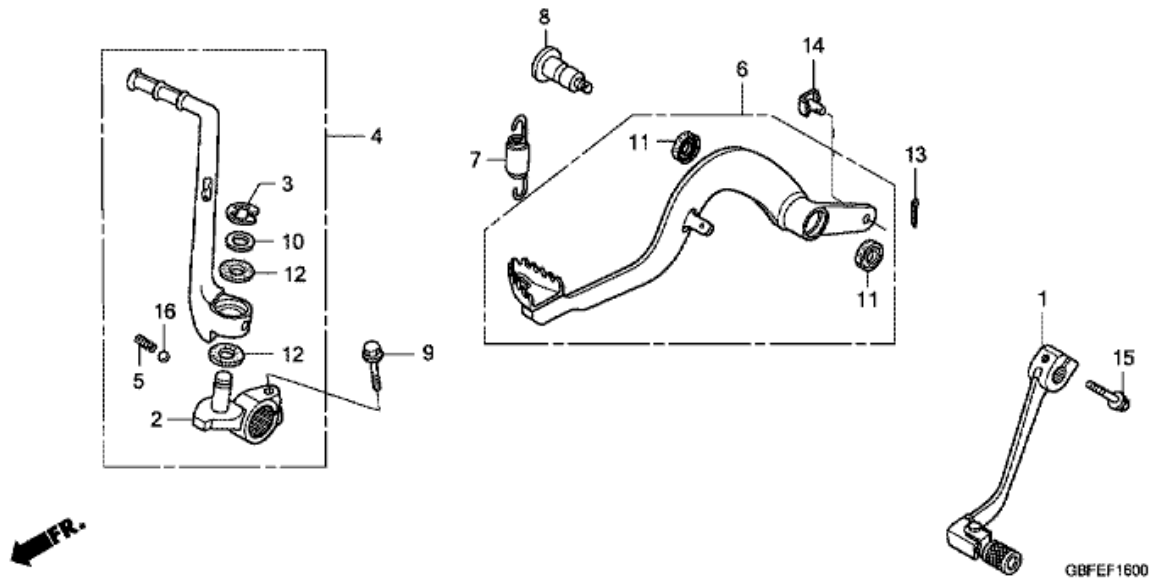

CR85RB CR85RB7 2007 ED

F-16 POLJIN

Refnr	Osan numero	Kuvaus	Yksikkömäärä	Tilausmäärä	Korjausmäärä	Hinta EUR
1	24700-GBF-830	POLJINKOMPONENTTI, VAIHDE	001	0	0	0,00
2	28241-GBF-K40	LIITOS, POLKAISUVARSI	001	0	0	0,00
3	28293-333-000	PIDIKE, POTKUKÄYNNISTIMEN VARSII	001	0	0	0,00
4	28300-GBF-K40	VARIKOKOONPANO, KÄYNNISTYSPOLJIN	001	0	0	0,00
5	28333-124-000	JOUSI, POTKUKÄYNNISTIMEN PYSÄYTIN	001	0	0	0,00
6	46510-GBF-J00	POLJINKOMPONENTTI, JARRU	001	0	0	0,00
7	46512-GBF-830	JOUSIKOKOONPANO, JARRUPOLJIN	001	0	0	0,00
8	46513-MAC-680	AKSELI, JARRUN TAPPI	001	0	0	0,00
9	90112-GBF-830	PULTTI, LAIPPA, 6X22	001	0	0	0,00
10	90451-168-000	ALUSLEVY, ERIKOIS	001	0	0	0,00
11	91251-444-000	PÖLYTIIVISTE, 15X20X2.5	002	0	0	0,00
12	91303-GC4-831	PÖLYTIIVISTE, 13X19 (ARAI)	002	0	0	0,00
13	94201-20120	PULTTI, JAETTU, 2.0X12	001	0	0	0,00
14	95015-54000	PULTTI D, NIVEL	001	0	0	0,00
15	95701-06020-00	PULTTI, LAIPPA, 6X20	001	0	0	0,00
16	96211-08000	KUULA TERÄS, #8 (1/4)	001	0	0	0,00