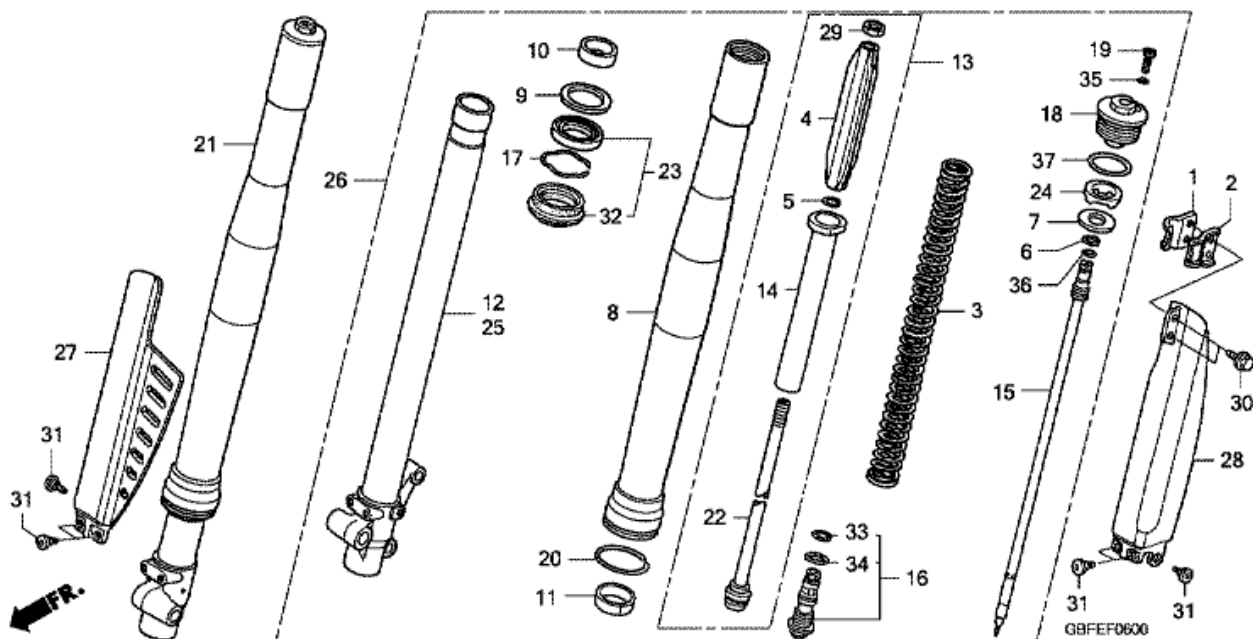

CR85RB CR85RB7 2007 ED

F-6 ETUHAARUKKA

Refnr	Osan numero	Kuvaus	Yksikkömäärä	Tilausmäärä	Korjausmäärä	Hinta EUR
1	45461-GBF-J00	KIINNIKE A, ETUJARRULETKU	001	0	0	0,00
2	45462-GBF-J00	KIINNIKE B, ETUJARRULETKU	001	0	0	0,00
3	51401-GBF-831	JOUSI, ETUHAARUKKA (2.75N/MM,0.28KGF/MM)	002	0	0	0,00
3	51401-GBF-861	JOUSI, ETUHAARUKKA (2.94N/MM,0.30KGF/MM)	(2)	0	0	0,00
3	51402-GBF-831	JOUSI, ETUHAARUKKA (2.55N/MM,0.26KGF/MM)	(2)	0	0	0,00
4	51404-GBF-831	OHJAIN, JOUSI	002	0	0	0,00
5	51405-GBF-831	RENGAS, PYSÄYTIN	002	0	0	0,00
6	51405-MC7-003	RENGAS, PYSÄYTIN	002	0	0	0,00
7	51408-GBF-831	ISTUIN, JOUSI	002	0	0	0,00
8	51410-GBF-K31	PUTKI, ULOMPI	002	0	0	0,00
9	51412-461-003	RENGAS, VARA	002	0	0	0,00
10	51414-GBF-831	HOLKKI, OHJAIN	002	0	0	0,00
11	51415-GBF-831	HOLKKI, LIUKUKAPPALE	002	0	0	0,00
12	51420-GBF-K01	PUTKIKOMPONENTTI, OIKEA LIUKU	001	0	0	0,00
13	51430-GBF-J21	VAIMENNINKOMPONENTTI, ETU	002	0	0	0,00
14	51431-GBF-J01	VAIMENNIN APUKOMPONENTTI, ETU	002	0	0	0,00
15	51436-GBF-J01	NEULA, PALAUTUS	002	0	0	0,00