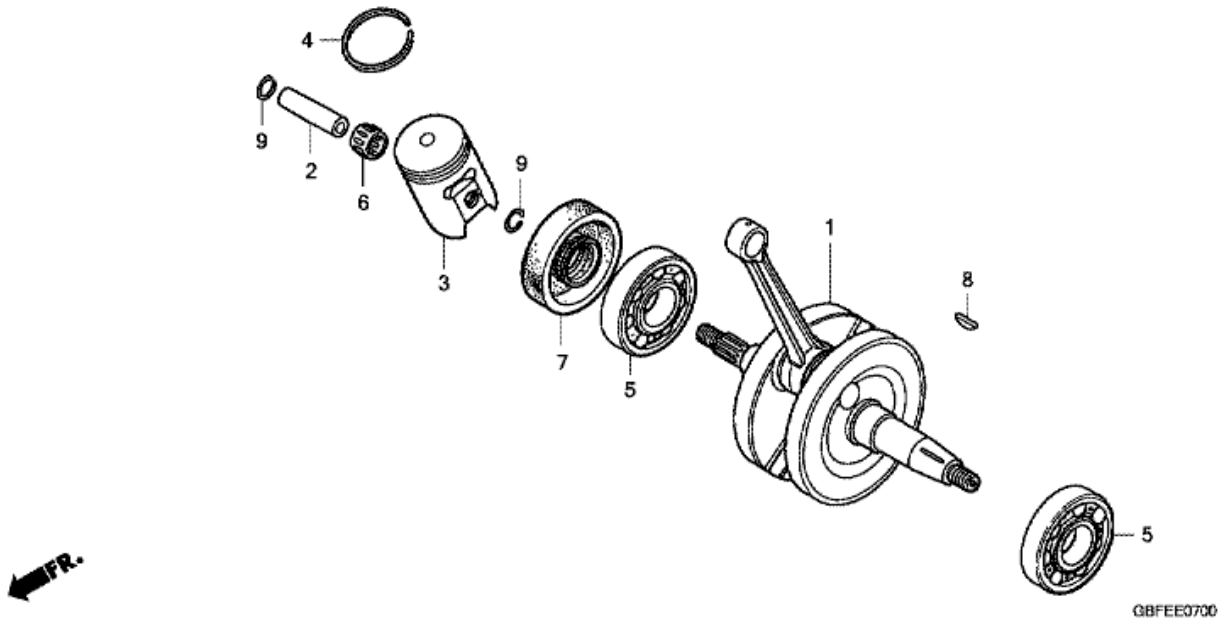

CR85RB CR85RB7 2007 ED

E-7 KAMPIAKSELI

Refnr	Osan numero	Kuvaus	Yksikkömäärä	Tilausmäärä	Korjausmäärä	Hinta EUR
1	13000-GBF-B40	KAMPIAKSELIKOMPONENTTI	001	0	0	0,00
2	13111-GC4-600	PULTTI, MÄNTÄ	001	0	0	0,00
3	13120-GBF-B40	MÄNTÄKOMPONENTTI B	001	0	0	0,00
4	13121-GBF-B41	RENGAS, MÄNTÄ YLÄ	001	0	0	0,00
5	91002-466-008	LAAKERI, SÄTEISKUULA, 63/22 (NTN)	002	0	0	0,00
6	91102-GC4-601	LAAKERI, KIERTOKANKI PIENI PÄÄ	001	0	0	0,00
7	91206-GC4-711	ÖLJYTIIVISTE, 22X40X8	001	0	0	0,00
8	94401-25140	KIILA, WOODRUFFIN, 25X14	001	0	0	0,00
9	94601-14000	PIDIKE, MÄNNÄN TAPPI, 14MM	002	0	0	0,00