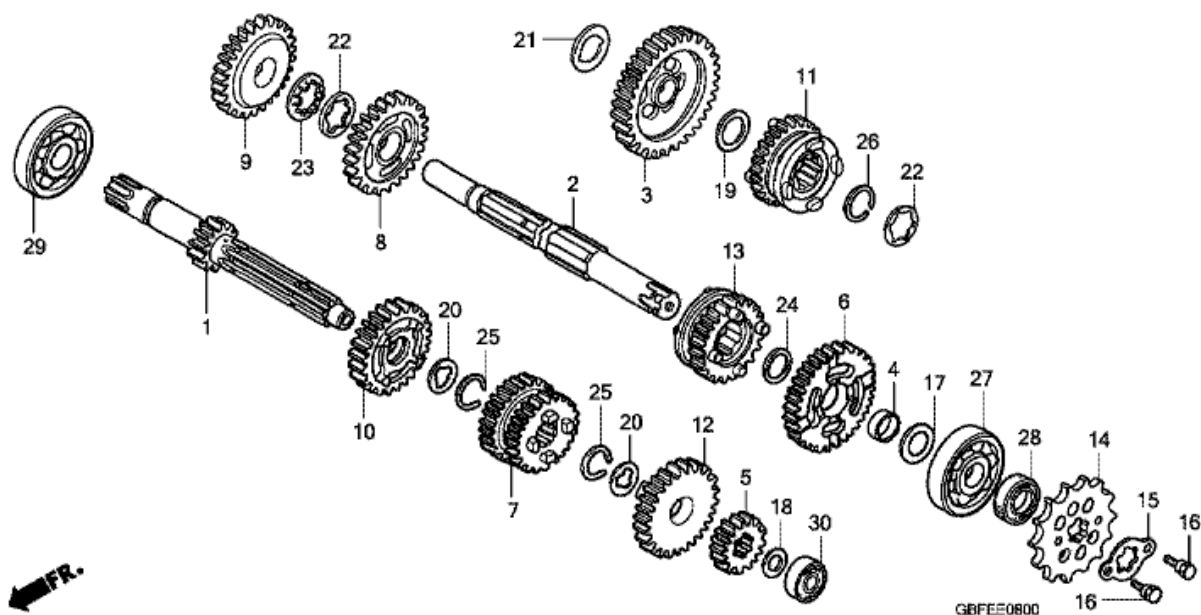

CR85RB CR85RB7 2007 ED

E-7 KAMPIAKSELI

Refnr	Osan numero	Kuvaus	Yksikkömäärä	Tilausmäärä	Korjausmäärä	Hinta EUR
1	13000-GBF-B40	KAMPIAKSELIKOMPONENTTI	001	0	0	0,00
2	13111-GC4-600	PULTTI, MÄNTÄ	001	0	0	0,00
3	13120-GBF-B40	MÄNTÄKOMPONENTTI B	001	0	0	0,00
4	13121-GBF-B41	RENGAS, MÄNTÄ YLÄ	001	0	0	0,00
5	91002-466-008	LAAKERI, SÄTEISKUULA, 63/22 (NTN)	002	0	0	0,00
6	91102-GC4-601	LAAKERI, KIERTOKANKI PIENI PÄÄ	001	0	0	0,00
7	91206-GC4-711	ÖLJYTIIVISTE, 22X40X8	001	0	0	0,00
8	94401-25140	KIILA, WOODRUFFIN, 25X14	001	0	0	0,00
9	94601-14000	PIDIKE, MÄNNÄN TAPPI, 14MM	002	0	0	0,00

CR85RB CR85RB7 2007 ED

E-8 VAIHTEISTO

Refnr	Osan numero	Kuvaus	Yksikkömäärä	Tilausmäärä	Korjausmäärä	Hinta EUR
1	23211-GBF-830	PÄÄAKSELI, VAIHTEISTO (15T)	001	0	0	0,00
2	23221-GC4-600	SIVUAKSELI, VAIHTEISTO	001	0	0	0,00
3	23420-GBF-B40	VAIHDEKOMPONENTTI, SIVUAKSELI MATALA (34T)	001	0	0	0,00
4	23431-166-600	HOLKKI, 17MM	001	0	0	0,00
5	23441-GC4-730	VAIHDE, PÄÄAKSELI TOINEN (18T)	001	0	0	0,00
6	23451-GBF-B40	VAIHDE, SIVUAKSELI TOINEN (31T)	001	0	0	0,00
7	23461-GBF-B40	VAIHDE, PÄÄAKSELI KOLMAS & NELJÄS (20T/23T)	001	0	0	0,00
8	23471-GBF-B40	VAIHDE, SIVUAKSELI KOLMAS (28T)	001	0	0	0,00
9	23481-GC4-600	VAIHDE, SIVUAKSELI NELJÄS (27T)	001	0	0	0,00
10	23491-GBF-B40	VAIHDE, PÄÄAKSELI VIIDES (24T)	001	0	0	0,00
11	23501-GBF-B40	VAIHDE, SIVUAKSELI VIIDES (25T)	001	0	0	0,00
12	23511-GBF-B40	VAIHDE, PÄÄAKSELI KUUEDES (25T)	001	0	0	0,00
13	23515-GBF-B40	VAIHDE, VÄLIAKSELI KUUEDES (23T)	001	0	0	0,00
14	23800-GC4-600	VETOPYÖRÄ, VETO (15T)	001	0	0	0,00
15	23802-GC4-601	LEVY, AJO VETOPYÖRÄN KIIINNITYS	001	0	0	0,00
16	90084-041-000	PULTTI, VETOPYÖRÄN KIIINNITYS	002	0	0	0,00
17	90446-357-000	ALUSLEVY, TUKI, 17.2MM	001	0	0	0,00