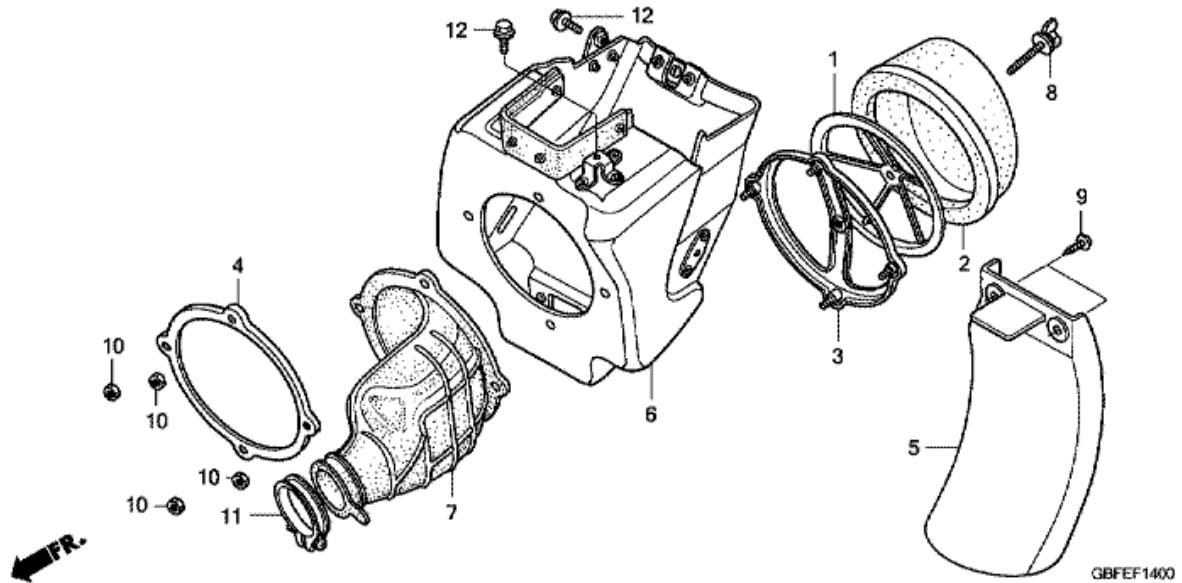

CR85RB CR85RB7 2007 ED

F-14 ILMANPUHDISTIN

Refnr	Osan numero	Kuvaus	Yksikkömäärä	Tilausmäärä	Korjausmäärä	Hinta EUR
1	17212-GC4-600	PERUS ELEMENTTI	001	0	0	0,00
2	17213-GS2-680	ELEMENTTI, ILMANPUHDISTIN	001	0	0	0,00
3	17215-GC4-600	TUKI, ILMANPUHDISTINELEMENTTI	001	0	0	0,00
4	17217-GC4-600	LEVY, ETUKOTELO	001	0	0	0,00
5	17219-GBF-830	LOKASUOJA, ILMANPUHDISTIMEN KOTELO	001	0	0	0,00
6	17220-GBF-KOOZA	KOTELOSARJA, ILMANPUHDISTIN *NH220 * (NH220 SMOKE GRAY)	001	0	0	0,00
7	17253-GBF-830	PUTKI, ILMANPUHDISTIMEN LIITOS	001	0	0	0,00
8	17291-GBF-830	PULTTI, ELEMENTIN KIINNITYS	001	0	0	0,00
9	93913-15410	RUUVI, KIERRE, 5X16 (PO)	002	0	0	0,00
10	94002-05000-OS	MUTTERI, KUUSIO, 5MM	004	0	0	0,00
11	95018-54250	PANTA, ILMANPUHDISTIMEN YHDYSPUTKI (54)	001	0	0	0,00
12	95701-06012-00	PULTTI, LAIPPA, 6X12	002	0	0	0,00