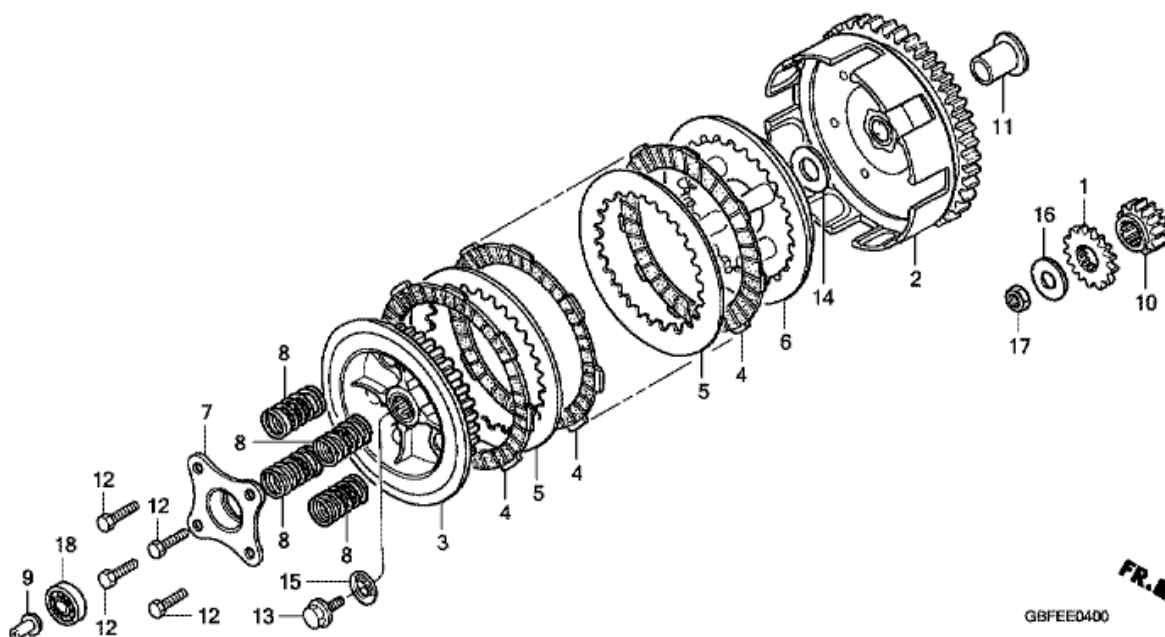

CR85RB CR85RB7 2007 ED

E-4 KYTKIN

Refnr	Osan numero	Kuvaus	Yksikkömäärä	Tilausmäärä	Korjausmäärä	Hinta EUR
1	19233-GC4-730	PYÖRÄ, VESIPUMPPU VETO (20T)	001	0	0	0,00
2	22100-GC4-600	ULKOKOMPONENTTI, KYTKIN	001	0	0	0,00
3	22121-GBF-830	KESKUS, KYTKIN	001	0	0	0,00
4	22201-GBF-B40	LEVY, KITKAKYTKIN	005	0	0	0,00
5	22311-KN4-680	LEVY, KYTKIN	004	0	0	0,00
6	22350-GS2-000	LEVY, KYTKIMEN PAINE	001	0	0	0,00
7	22361-166-000	LEVY, KYTKIMEN NOSTIN	001	0	0	0,00
8	22401-GBF-830	JOUSI, KYTKIN	004	0	0	0,00
9	22847-166-000	TANKO, KYTKIMEN NOSTIN	001	0	0	0,00
10	23121-GC4-710	PYÖRÄ, ENSISIJAINEN VETO (17T)	001	0	0	0,00
11	28242-GC4-600	LAIPPARENGAS, 17X32.5	001	0	0	0,00
12	90001-HN0-670	PULTTI, KUUSIO, 6X25	004	0	0	0,00
13	90002-GC4-710	PULTTI, KUUSIO, 10X28	001	0	0	0,00
14	90401-GC4-730	ALUSLEVY, TAVALLINEN, 17MM	001	0	0	0,00
15	90403-GBF-830	ALUSLEVY, TAVALLINEN, 10X22	001	0	0	0,00
16	90404-GS2-000	ALUSLEVY, JOUSI, 12MM	001	0	0	0,00
17	94001-12200-0S	MUTTERI, KUUSIO, 12MM	001	0	0	0,00