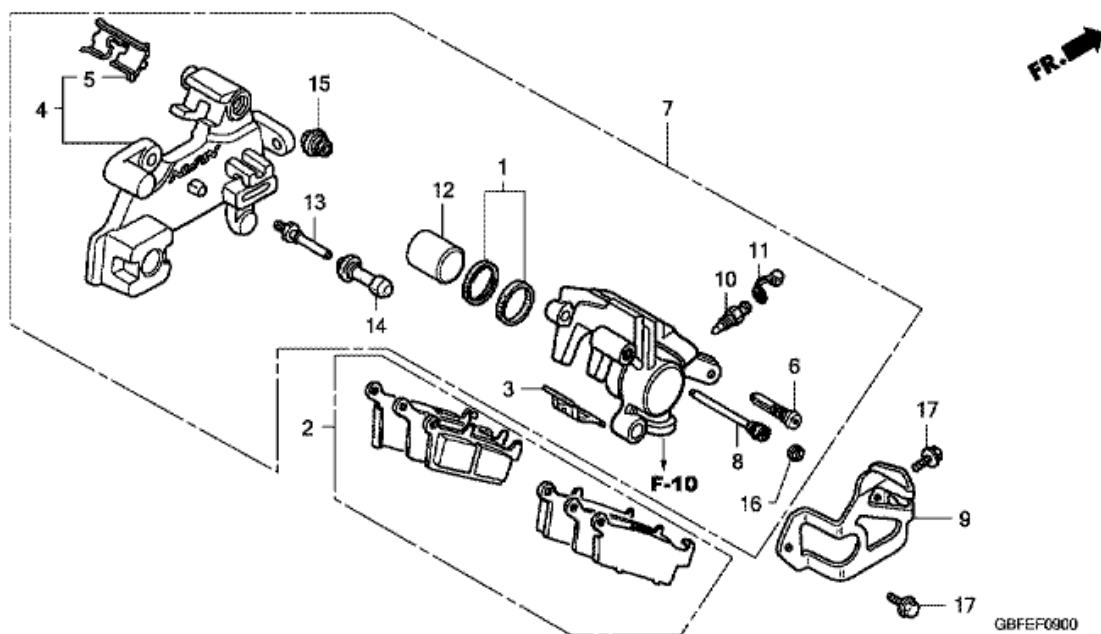

CR85RB CR85RB7 2007 ED

F-9 TAKAJARRUSATULA

Refnr	Osan numero	Kuvaus	Yksikkömäärä	Tilausmäärä	Korjausmäärä	Hinta EUR
1	06431-MA3-405	TIIVISTESARJA, MÄNTÄ	001	0	0	0,00
2	43105-KZ1-405	SUOJASARJA, TAKAJARRU	001	0	0	0,00
3	43108-MY6-671	JOUSI, SUOJA	001	0	0	0,00
4	43110-GS2-601	KIINNITINKOMPONENTTI, TAKA	001	0	0	0,00
5	43112-GT4-006	PIDIKE	001	0	0	0,00
6	43131-KW3-006	PULTTI, VAARNA	001	0	0	0,00
7	43150-GS2-305	JARRUSATULAN ALIKOKOONPANO, TAKA JARRU (NISSIN)	001	0	0	0,00
8	43215-ML3-911	PULTTI, RIPIUSTIN	001	0	0	0,00
9	43340-KS6-831	SUOJA, TAKA JARRUSATULA	001	0	0	0,00
10	43352-568-003	RUUVI, ILMAUS (NISSIN)	001	0	0	0,00
11	43353-461-771	SUOJUS, ILMAUSRUVIN	001	0	0	0,00
12	45107-MN4-016	MÄNTÄKOMPONENTTI	001	0	0	0,00
13	45131-166-016	PULTTI, VAARNA	001	0	0	0,00
14	45132-166-016	SUOJUS, TAPPIHOLKKI (NISSIN)	001	0	0	0,00
15	45133-MA3-006	SUOJUS B	001	0	0	0,00
16	45203-MG3-016	TULPPA, PULTTI	001	0	0	0,00
17	96001-06012-00	PULTTI, LAIPPA, 6X12	002	0	0	0,00