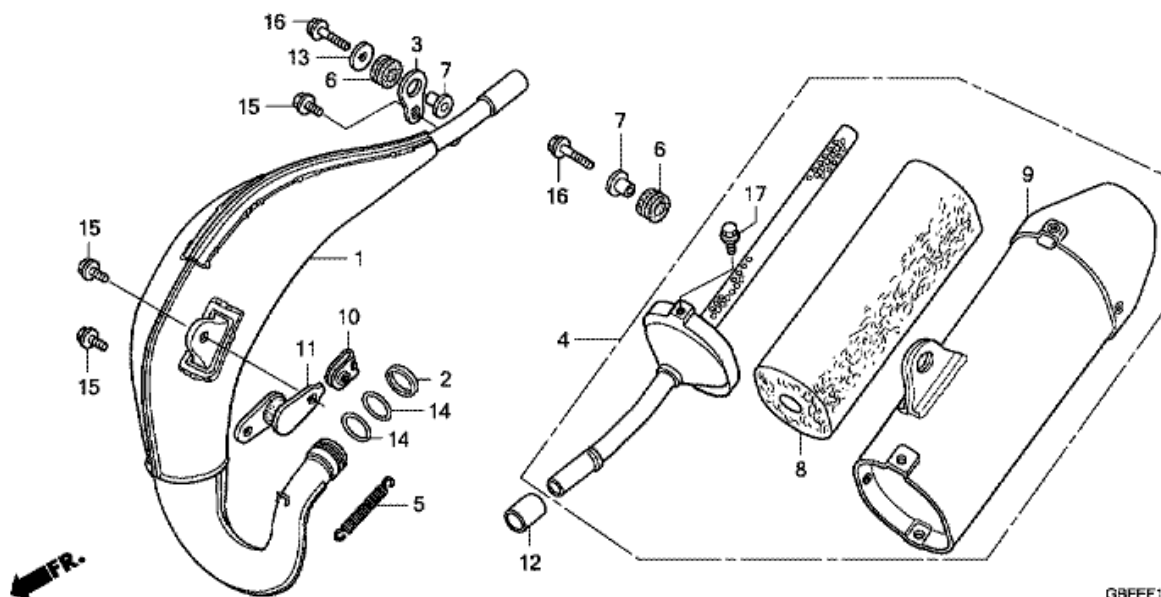

CR85RB CR85RB7 2007 ED

F-15 PAISUNTAKAMMIO

Refnr	Osan numero	Kuvaus	Yksikkömäärä	Tilausmäärä	Korjausmäärä	Hinta EUR
1	18300-GBF-K80	KAMMIOKOMPONENTTI, PAKO	001	0	0	0,00
2	18309-GBF-K40	ALUSLEVY, 34X39.8	001	0	0	0,00
3	18325-KS6-000	TUKI, TAKAKAMMIO	001	0	0	0,00
4	18330-GBF-831	ÄÄNENVAIMENNINKOMPONENTTI	001	0	0	0,00
5	18332-KZ3-710	JOUSI, PAKOPUTKI	001	0	0	0,00
6	18334-KA3-830	KUMI, ÄÄNENVAIMENNIN	002	0	0	0,00
7	18336-KS6-700	LAIPPARENGAS, ÄÄNENVAIMENTIMEN KIINNITYS	002	0	0	0,00
8	18340-KZ4-860	VILLA, LASI	001	0	0	0,00
9	18350-GBF-831	RUNGON OSA, ÄÄNENVAIMENNIN	001	0	0	0,00
10	18354-KS6-000	MUTTERI, KAMMION JOUSI	001	0	0	0,00
11	18355-KS6-000	TUKI, KAMMIO	001	0	0	0,00
12	18361-GBF-830	TIIVISTE, ÄÄNENVAIMENNIN	001	0	0	0,00
13	90506-430-000	ALUSLEVY, LOKASUOJAN KIINNITYS	001	0	0	0,00
14	91304-GBF-K41	O-RENGAS, 37.5MM	002	0	0	0,00
15	96001-06014-00	PULTTI, LAIPPA, 6X14	003	0	0	0,00
16	96001-06025-00	PULTTI, LAIPPA, 6X25	002	0	0	0,00
17	96500-06010-00	PULTTI, LAIPPA, 6X10	003	0	0	0,00