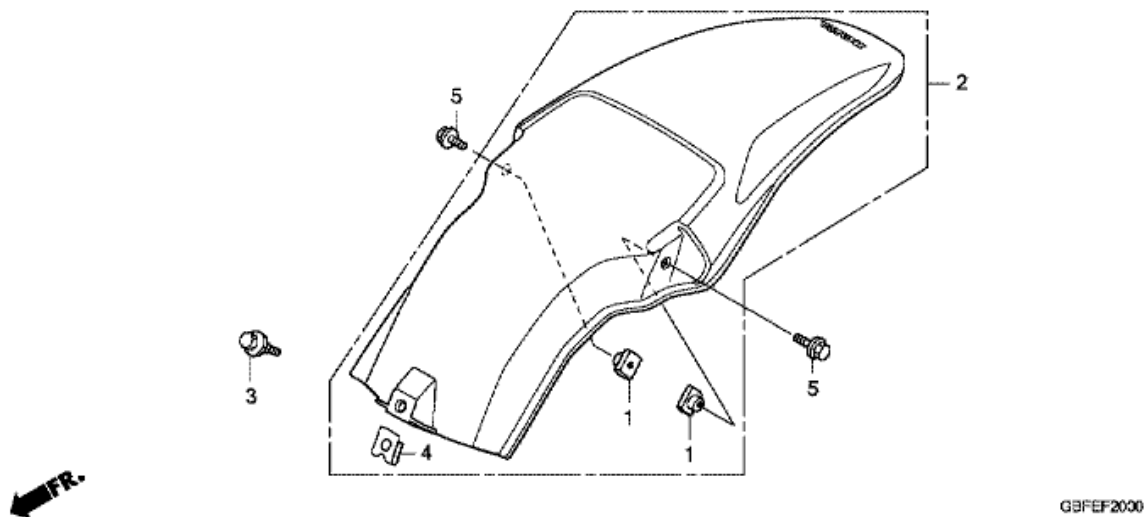

CR85RB CR85RB7 2007 ED

F-20 TAKAPUSKURI

Refnr	Osan numero	Kuvaus	Yksikkömäärä	Tilausmäärä	Korjausmäärä	Hinta EUR
1	61304-958-003	MUTTERI, ERIKOIS, 6X7	002	0	0	0,00
2	80101-GBF-K20ZA	LOKASUOJARJA, TAKA (WL) *TYPE1 * (TYPE1)	001	0	0	0,00
3	90111-197-890	PULTTI, LAIPPA, 6MM	001	0	0	0,00
4	90675-SA5-003	MUTTERI, LIITIN, 6MM	001	0	0	0,00
5	95701-06012-00	PULTTI, LAIPPA, 6X12	002	0	0	0,00