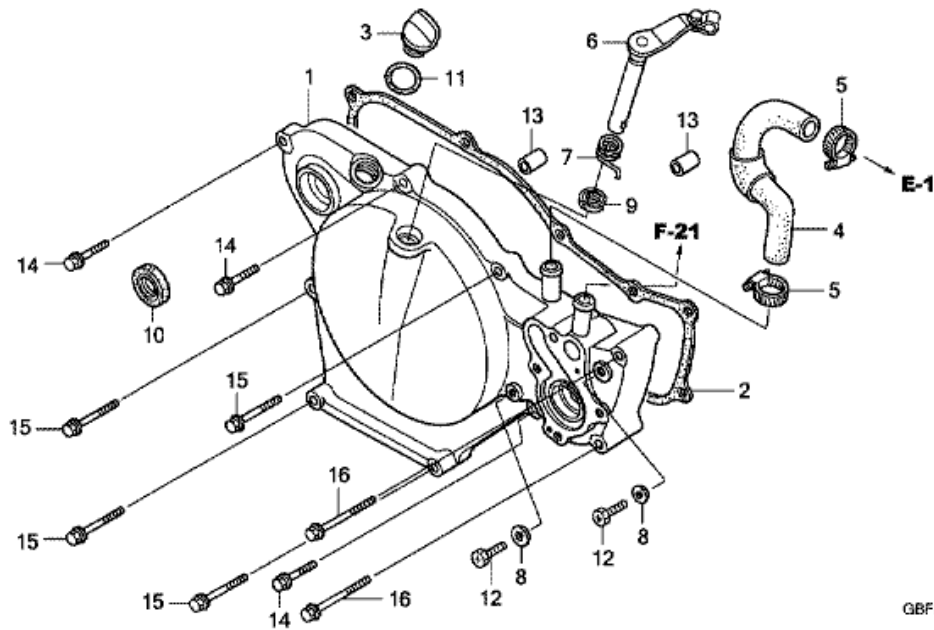

CR85RB CR85RB7 2007 ED
E-2 OIKEA KAMPIKAMMION SUOJA

Refnr	Osan numero	Kuvaus	Yksikkömäärä	Tilausmäärä	Korjausmäärä	Hinta EUR
1	11330-GBF-J20	SUOJAKOMPONENTTI, OIKEA KAMPIKAMMIO	001	0	0	0,00
2	11393-GBF-830	TIIVISTERENGAS, O. KAMPIKAMMION SUOJA	001	0	0	0,00
3	15611-KA3-710	SUOJUS, ÖLJYN TÄYTTÖ	001	0	0	0,00
4	19501-GBF-B40	LETKU, VESI	001	0	0	0,00
5	19505-KS6-700	KIINNIKE A, VESILETKU	002	0	0	0,00
6	22810-GBF-B40	VIPUKOMPONENTTI, KYTKIN	001	0	0	0,00
7	22815-GC4-600	JOUSI, KYTKINVIPU	001	0	0	0,00
8	90543-273-000	TIIVISTE, ETUHAARUKKA POISTOHANA	002	0	0	0,00
9	91204-KK0-003	ÖLJYTIIVISTE, 12X18X5 (ARAI)	001	0	0	0,00
10	91211-671-003	ÖLJYTIIVISTE, 15X25X6	001	0	0	0,00
11	91370-461-000	O-RENGAS, 11.9X2.2	001	0	0	0,00
12	92301-06010-0A	PULTTI, UPOTETTU, 6X10	002	0	0	0,00
13	94301-08140	OHJAUSTAPPI, 8X14	002	0	0	0,00
14	96001-06028-00	PULTTI, LAIPPA, 6X28	003	0	0	0,00
15	96001-06035-00	PULTTI, LAIPPA, 6X35	004	0	0	0,00
16	96001-06050-00	PULTTI, LAIPPA, 6X50	002	0	0	0,00