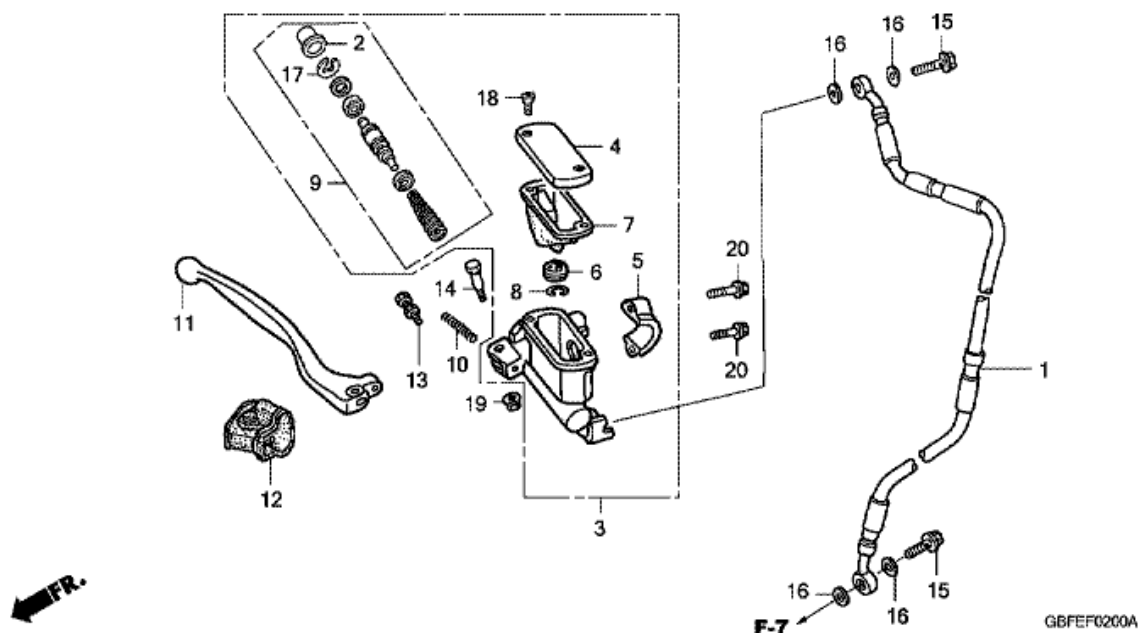

CR85RB CR85RB7 2007 ED

F-2 ETUJARRUN PÄÄSYLINTERI

Refnr	Osan numero	Kuvaus	Yksikkömäärä	Tilausmäärä	Korjausmäärä	Hinta EUR
1	45125-GBF-K41	LETKU, ETUJARRU	001	0	0	0,00
2	45504-KN5-006	SUOJUSKOMPONENTTI	001	0	0	0,00
3	45510-GBF-J01	SYLINTERIALIKOKOONPANO, ETUJARRU PÄÄ (NISSIN)	001	0	0	0,00
4	45513-KCE-671	SUOJUS, PÄÄSYLINTERI	001	0	0	0,00
5	45517-GW0-751	PIDIKE, PÄÄSYLINTERI	001	0	0	0,00
6	45518-KA3-731	EROTTIMEN OSAT	001	0	0	0,00
7	45520-KA3-731	KALVO	001	0	0	0,00
8	45523-KA3-731	RENGAS	001	0	0	0,00
9	45530-KCE-671	MÄNTÄSARJA, PÄÄSYLINTERI	001	0	0	0,00
10	53174-KN5-006	JOUSI, JARRUVIPU	001	0	0	0,00
11	53175-KCE-670	VIPU, OIKEA OHJAUSKAHVA	001	0	0	0,00
12	53176-ML3-791	SUOJA, O. KAHVAN VIPU	001	0	0	0,00
13	90111-ML3-791	PULTTISARJA, SÄÄDIN	001	0	0	0,00
14	90114-166-006	PULTTI, KAHVAN VIVUN OLKA	001	0	0	0,00
15	90145-MS9-612	PULTTI, ÖLJY, 10X22	002	0	0	0,00
16	90545-300-000	ALUSLEVY, ÖLJYPULTTI	004	0	0	0,00
17	90651-MA5-671	VARMISTIN	001	0	0	0,00