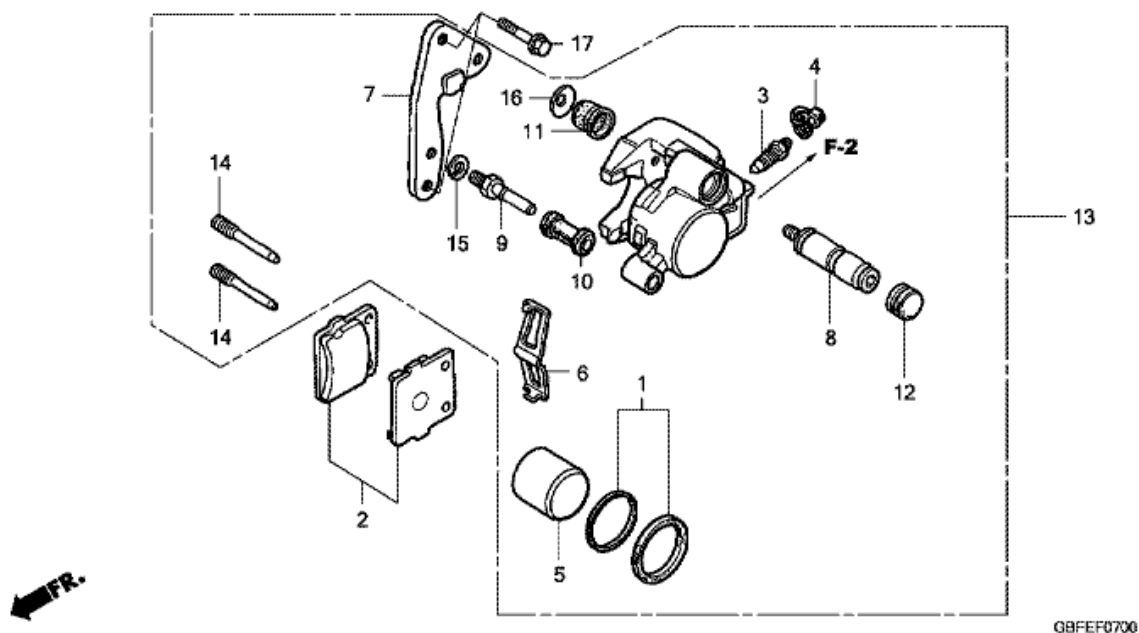

CR85RB CR85RB7 2007 ED

F-7 ETUJARRUSATULA

GBFEF0700

Refnr	Osan numero	Kuvaus	Yksikkömäärä	Tilausmäärä	Korjausmäärä	Hinta EUR
1	06451-166-405	TIIVISTESARJA, MÄNTÄ	001	0	0	0,00
2	06455-GBF-K01	SUOJASARJA, ETU	001	0	0	0,00
3	43352-568-003	RUUVI, ILMAUS (NISSIN)	001	0	0	0,00
4	43353-461-771	SUOJUS, ILMAUSRUVIN	001	0	0	0,00
5	45107-166-006	MÄNTÄ	001	0	0	0,00
6	45108-166-006	JOUSI, SUOJA	001	0	0	0,00
7	45110-GC4-601	KIINNITIN, V.	001	0	0	0,00
8	45115-GE3-602	PULTTI, LIUKUKISKO	001	0	0	0,00
9	45131-GZ0-006	PULTTI, VAARNA	001	0	0	0,00
10	45132-166-016	SUOJUS, TAPPIHOLKKI (NISSIN)	001	0	0	0,00
11	45133-166-016	SUOJUS, VAARNA	001	0	0	0,00
12	45134-GE3-601	PÖLYTULPPA	001	0	0	0,00
13	45150-GS2-305	JARRUSATULAN ALIKOKOONPANO, V. ETU JARRU (NISSIN)	001	0	0	0,00
14	45215-GC4-602	PULTTI, RIPUSTIN	002	0	0	0,00
15	45216-166-006	ALUSLEVY, WAVE	001	0	0	0,00
16	45218-166-006	ALUSLEVY, KARTIOJOUSI	001	0	0	0,00
17	90131-KBV-	PULTTI, LAIPPA, 8X32	002	0	0	0,00