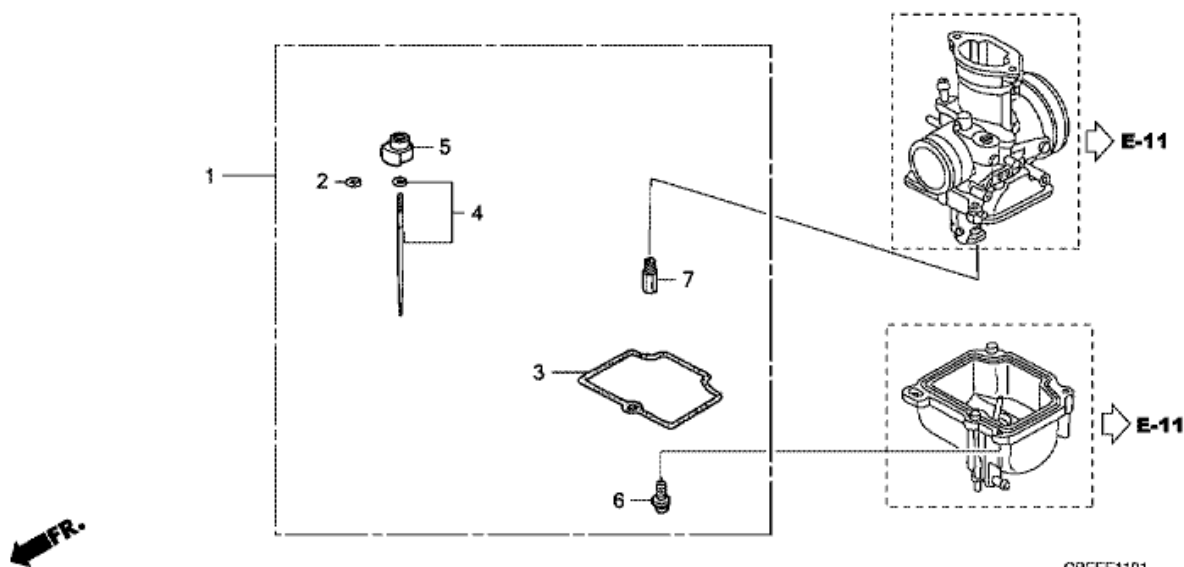

CR85RB CR85RB7 2007 ED

E-11-1 KAASUTTIMEN LISÄSARJA

FR.

GBFEE1101

Refnr	Osan numero	Kuvaus	Yksikkömäärä	Tilausmäärä	Korjausmäärä	Hinta EUR
1	16020-GBF-B41	OSASARJA, KAASUTIN VALINNAINEN	(1)	0	0	0,00
2	16115-169-004	PIDIKE, TANKO	(20)	0	0	0,00
3	16163-GBF-B41	TIIVISTERENGAS, UIMURIKAMMIO	(5)	0	0	0,00
4	16201-GBF-B41	NEULASARJA, SUUTIN (NFSE)	(1)	0	0	0,00
4	16203-GBF-B41	NEULASARJA, SUUTIN (NFSG)	(1)	0	0	0,00
4	16231-GBF-B41	NEULASARJA, SUUTIN (NBKE)	(1)	0	0	0,00
4	16232-GBF-B41	NEULASARJA, SUUTIN (NBKF)	(1)	0	0	0,00
4	16233-GBF-B41	NEULASARJA, SUUTIN (NBKG)	(1)	0	0	0,00
5	16212-GBF-B41	LEVY, NEULALIITIN	(2)	0	0	0,00
6	90002-GBF-B41	RUUVI-ALUSLEVY, 4X16	(10)	0	0	0,00
7	99101-357-1300	SUUTIN, PÄÄ, #130	(1)	0	0	0,00
7	99101-357-1320	SUUTIN, PÄÄ, #132	(1)	0	0	0,00
7	99101-357-1350	SUUTIN, PÄÄ, #135	(1)	0	0	0,00
7	99101-357-1380	SUUTIN, PÄÄ, #138	(1)	0	0	0,00
7	99101-357-1400	SUUTIN, PÄÄ, #140	(1)	0	0	0,00
7	99101-357-1450	SUUTIN, PÄÄ, #145	(1)	0	0	0,00
7	99101-357-1480	SUUTIN, PÄÄ, #148	(1)	0	0	0,00