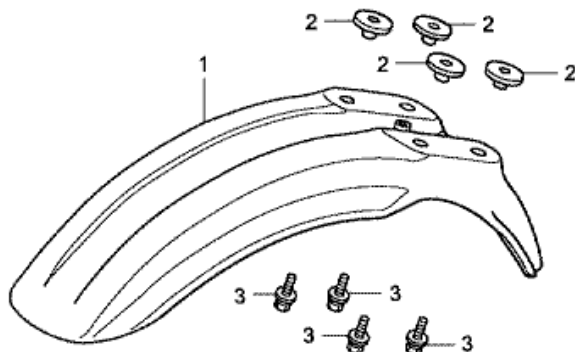

CR85RB CR85RB7 2007 ED

F-5 ETULOKASUOJA

GBFEF0500

Refnr	Osan numero	Kuvaus	Yksikkömäärä	Tilausmäärä	Korjausmäärä	Hinta EUR
1	61101-GBF-K20	LOKASUOJA, ETU	001	0	0	0,00
2	90512-300-000	ALUSLEVY, 6X20	004	0	0	0,00
3	93404-06016-00	PULTTI-ALUSLAATTA, 6X16	004	0	0	0,00