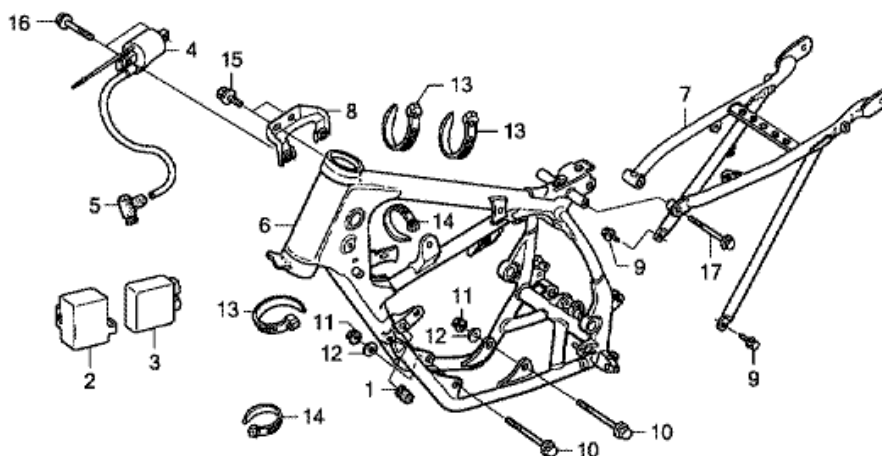

CR85RB CR85RB7 2007 ED

F-22 KEHYKSEN RUNKO

GBFEF2200

Refnr	Osan numero	Kuvaus	Yksikkömäärä	Tilausmäärä	Korjausmäärä	Hinta EUR
1	19055-GS2-000	PYSÄYTIN, JÄÄHDYTIN	001	0	0	0,00
2	30401-GBF-B40	PEHMIKE, KONDENSAATTORISYTYTYS-YKSIKKÖ	001	0	0	0,00
3	30410-GBF-B41	KONDENSAATTORISYTYTYSYKSIKKÖ	001	0	0	0,00
4	30500-GBF-B41	KÄÄMIKOMPONENTTI, SYTYTYS	001	0	0	0,00
5	30700-KA5-771	HATTUKOKOONPANO, ÄÄNENVAIMENNIN	001	0	0	0,00
6	50090-GBF-K40ZA	RUNGON OSA, ETU RUNKO *NH146M * (NH146M ACCURATE SILVER METALLIC)	001	0	0	0,00
7	50140-GBF-830ZB	RUNGON OSA, TAKA RUNKO *NH146M * (NH146M ACCURATE SILVER METALLIC)	001	0	0	0,00
8	50190-GBF-K40ZA	TUKIKOMPONENTTI, SYTYTYSKÄÄMI *NH146M * (NH146M ACCURATE SILVER METALLIC)	001	0	0	0,00
9	90108-KA3-710	PULTTI, LIITOS, 8X19	002	0	0	0,00
10	90113-KT0-670	PULTTI, LAIPPA, 8X87	002	0	0	0,00
11	90309-ML3-791	MUTTERI, U, 8MM	002	0	0	0,00
12	90465-MC4-000	ALUSLEVY, 8MM	002	0	0	0,00
13	90651-KV6-003	RENGAS, JOHTO	003	0	0	0,00
14	90652-KT1-771	RENGAS, JOHTO (MUSTA)	003	0	0	0,00
15	95701-06012-00	PULTTI, LAIPPA, 6X12	002	0	0	0,00
16	95701-06018-00	PULTTI, LAIPPA, 6X18	002	0	0	0,00