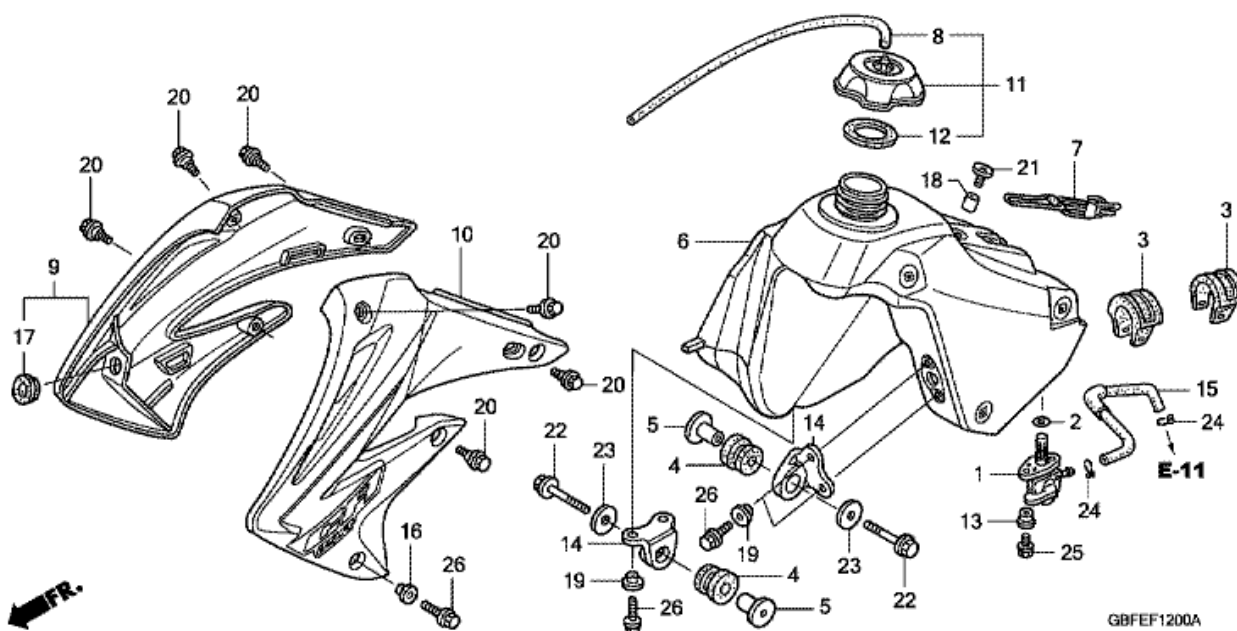

CR85RB CR85RB7 2007 ED

F-12 POLTTOAINESÄILIÖ

Refnr	Osan numero	Kuvaus	Yksikkömäärä	Tilausmäärä	Korjausmäärä	Hinta EUR
1	16950-GS2-911	HANAKOKOONPANO, POLTTOAINE	001	0	0	0,00
2	16997-467-000	O-RENGAS, 11.8X3.55	001	0	0	0,00
3	17504-GC4-830	KUMI, SÄILIÖN PIDIKE	002	0	0	0,00
4	17508-GBF-830	KUMI, SÄILIÖN KIINNITYS	002	0	0	0,00
5	17509-KS6-700	LAIPPARENGAS, SÄILIÖN PIDIKE	002	0	0	0,00
6	17510-GBF-K20	SÄILIÖKOMONENTTI, POLTTOAINE	001	0	0	0,00
7	17516-GBF-830	PANTA, SÄILIÖ TAKA	001	0	0	0,00
8	17521-429-000	PUTKI, POLTTOAINESÄILIÖN KORKIN HUOHOTUSAUKKO	001	0	0	0,00
9	17545-GBF-L00ZA	SUOJARJA, OIKEA SÄILIÖ (WL) *TYPE1 * (TYPE1)	001	0	0	0,00
10	17555-GBF-L00ZA	SUOJARJA, VASEN SÄILIÖ (WL) *TYPE1 * (TYPE1)	001	0	0	0,00
11	17620-ML3-600	POLTTOAINEEN TÄYTTÖAUKON KORKKIKOKOONPANO	001	0	0	0,00
12	17624-KA4-000	TIIVISTE, POLTTOAINESÄILIÖN KANSI	001	0	0	0,00
13	17626-467-000	LAIPPARENGAS, POLTTOAINESÄILIÖN ASENNUS	002	0	0	0,00
14	17634-KZ3-860	KIINNITIN, ETU POLTTOAINESÄILIÖ	002	0	0	0,00
15	17681-GBF-K40	PUTKI, POLTTOAINE	001	0	0	0,00
16	44125-MN5-000	LAIPPARENGAS, ETUPYÖRÄN SUOJA	001	0	0	0,00
17	64266-MG9-770	LÄPIVIENTISUOJUS, KAIUTINPANEELI	001	0	0	0,00