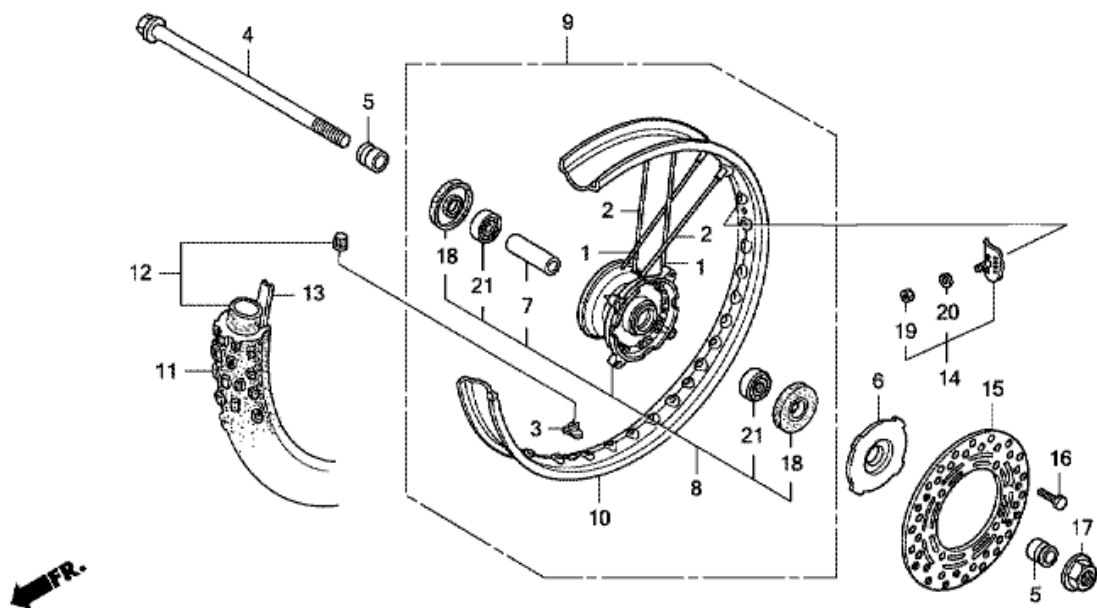

CR85RB CR85RB7 2007 ED

F-8 ETUPYÖRÄ

GBFEF0800

Refnr	Osan numero	Kuvaus	Yksikkömäärä	Tilausmäärä	Korjausmäärä	Hinta EUR
1	06440-GBF-860	PUOLASARJA A, ETU (A10X212.5) (SISÄPUOLI)	014	0	0	0,00
2	06441-GBF-860	PUOLASARJA B, ETU (A10X213) (ULKOPUOLI)	014	0	0	0,00
3	42714-KA3-710	SUOJUS, VENTTIILI	001	0	0	0,00
4	44301-GBF-J00	AKSELI ETU PYÖRÄ	001	0	0	0,00
5	44311-GC4-600	LAIPPARENGAS, ETUPYÖRÄ SIVU	002	0	0	0,00
6	44610-GC4-600	SUOJA, ETU KESKIÖ	001	0	0	0,00
7	44620-GC4-600	LAIPPARENGAS, ETUAKSELI ETÄISYYS	001	0	0	0,00
8	44635-GBF-830	KESKIÖ APUKOKOONPANO, ETUPYÖRÄ	001	0	0	0,00
9	44650-GBF-861	PYÖRÄN ALIKOKOONPANO, ETU	001	0	0	0,00
10	44701-GBF-862	VANNE, ETUPYÖRÄ	001	0	0	0,00
11	44711-GBF-871	RENGAS, ETU (BRIDGESTONE) (70/100-19 42M M61)	001	0	0	0,00
12	44712-GBF-871	PUTKI, RENGAS (BRIDGESTONE) (70/100-19)	001	0	0	0,00
13	44713-110-003	LÄPPÄ, RENGAS (1.40-19) (BRIDGESTONE)	001	0	0	0,00
14	44715-GC4-000	PYSÄYTIN, REUNUS (1.40)	001	0	0	0,00
15	45351-GBF-830	LEVY, ETUJARRU	001	0	0	0,00
16	90105-KAE-870	PULTTI, LEVY, 6X17	004	0	0	0,00
17	90306-KFO-003	MUTTERI, LAIPPA, 12MM	001	0	0	0,00