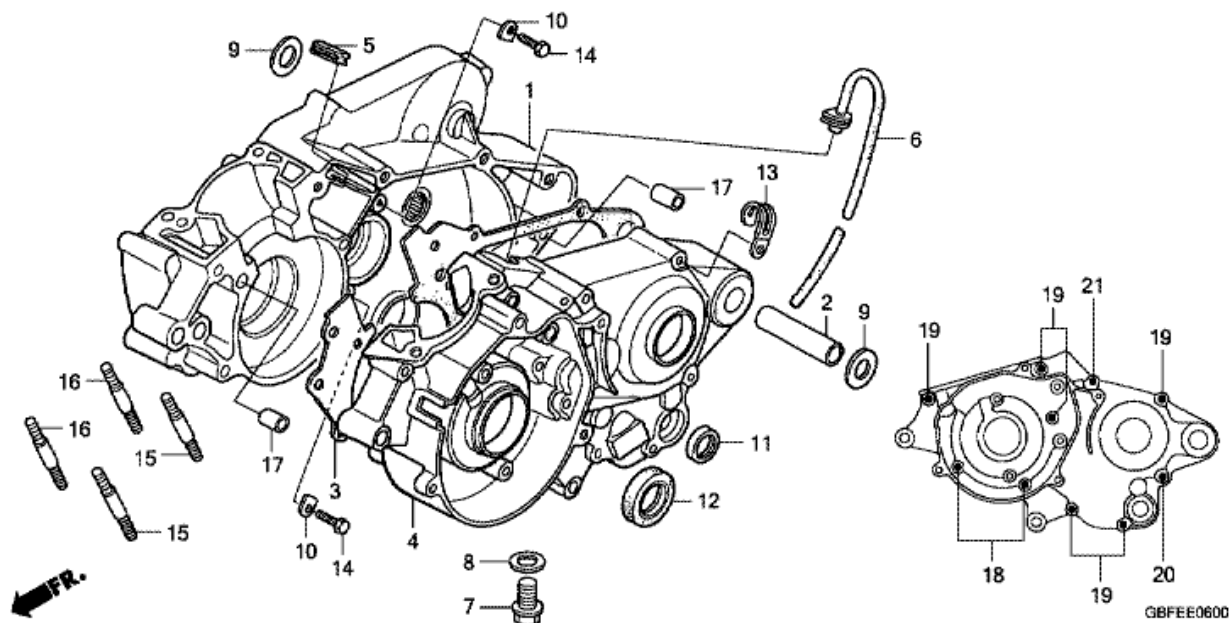

CR85RB CR85RB7 2007 ED

E-6 KAMPIKAMMIO

Refnr	Osan numero	Kuvaus	Yksikkömäärä	Tilausmäärä	Korjausmäärä	Hinta EUR
1	11100-GBF-B40	KAMPIKAMMIOKOMPONENTTI, OIKEA	001	0	0	0,00
2	11104-GC4-000	LAIPPARENGAS, 17MM	001	0	0	0,00
3	11191-GBF-830	TIIVISTERENGAS, KAMPIKAMMIO	001	0	0	0,00
4	11200-GBF-B40	KAMPIKAMMIOKOMPONENTTI, VASEN	001	0	0	0,00
5	11206-GC4-700	LÄPIVIENTISUOJUS, HUOHOTIN	001	0	0	0,00
6	11211-GC4-701	PUTKI, HUOHOTIN	001	0	0	0,00
7	90015-KA3-711	PULTTI, ERIKOIS, 12MM	001	0	0	0,00
8	90407-259-000	TIIVISTE, POISTOHANA, 12.5X20	001	0	0	0,00
9	90412-GC4-600	ALUSLEVY, 14.2X30.5	002	0	0	0,00
10	90441-KA4-700	LEVY, LAAKERIN PIDIKE	002	0	0	0,00
11	91202-444-023	ÖLJYTIIVISTE, 14X24X6 (ARAI)	001	0	0	0,00
12	91205-GC4-711	ÖLJYTIIVISTE, 20X32X7 (NOK)	001	0	0	0,00
13	91413-679-000	PIDIKE, 2X70	001	0	0	0,00
14	92101-06016-0A	PULTTI, KUUSIO, 6X16	002	0	0	0,00
15	92700-08050-0E	PULTTI, VAARNA, 8X50	002	0	0	0,00
16	92700-08055-0E	PULTTI, VAARNA, 8X55	002	0	0	0,00
17	94301-08200	OHJAUSTAPPI, 8X20	002	0	0	0,00