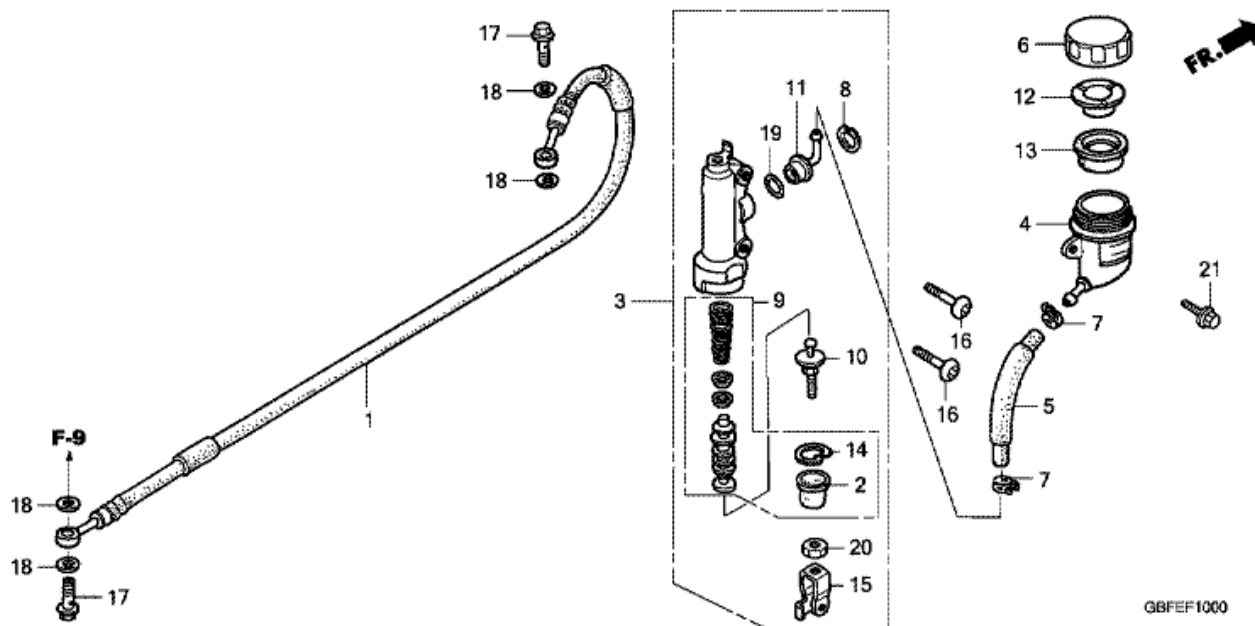

CR85RB CR85RB7 2007 ED

F-10 TAKA PÄÄJARRUSYLIINTERI

Refnr	Osan numero	Kuvaus	Yksikkömäärä	Tilausmäärä	Korjausmäärä	Hinta EUR
1	43310-GBF-J31	LETKU, TAKAJARRU	001	0	0	0,00
2	43504-MB2-006	SUOJUSKOMPONENTTI	001	0	0	0,00
3	43510-GBF-831	SYLINTERIALIKOKOONPANO, TAKAJARRUN PÄÄ (NISSIN)	001	0	0	0,00
4	43511-KS6-702	KUPPIKOMPONENTTI, PÄÄSYLINTERIN ÖLJY	001	0	0	0,00
5	43512-GBF-K41	LETKU, PÄÄSYLINTERI	001	0	0	0,00
6	43513-KS6-701	SUOJUS, PÄÄSYLINTERI	001	0	0	0,00
7	43514-KS6-701	KIINNIKE, PÄÄSYLINTERIN ÖLJYLETKU	002	0	0	0,00
8	43517-KS6-701	VARMISTIN, TAKAPÄÄSYLINTERI	001	0	0	0,00
9	43520-MJ6-305	MÄNTÄSARJA, PÄÄSYLINTERI	001	0	0	0,00
10	43530-MJ0-006	TANKOKOMPONENTTI, TYÖNTÖ	001	0	0	0,00
11	45503-KV3-006	LIITÄNTÄ, PÄÄSYLINTERI	001	0	0	0,00
12	45518-GM9-711	LEVY, VÄLIKALVO	001	0	0	0,00
13	45520-GM9-711	KALVO	001	0	0	0,00
14	46182-500-013	VARMISTIN	001	0	0	0,00
15	46504-KV6-702	LIITOS, JARRUN TANKO	001	0	0	0,00
16	90109-KZ9-000	PULTTI, TAKA PÄÄSYLINTERI	002	0	0	0,00
17	90145-MS9-612	PULTTI, ÖLJY, 10X22	002	0	0	0,00