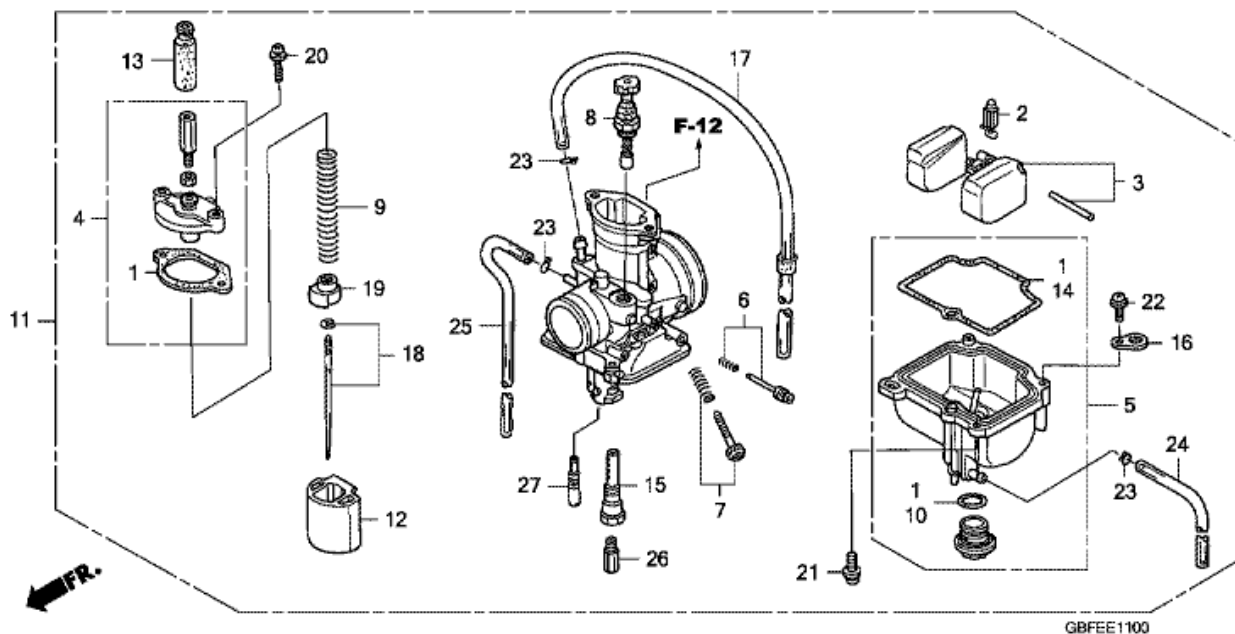

CR85RB CR85RB7 2007 ED

E-11 KAASUTIN

Refnr	Osan numero	Kuvaus	Yksikkömäärä	Tilausmäärä	Korjausmäärä	Hinta EUR
1	16010-GBF-B41	TIIVISTERENGASSARJA	001	0	0	0,00
2	16011-GBF-B41	VENTTIILISARJA, UIMURI	001	0	0	0,00
3	16013-GBF-840	UIMURISARJA	001	0	0	0,00
4	16014-GBF-B41	KANSISARJA	001	0	0	0,00
5	16015-GBF-B41	KAMMIOSARJA, UIMURI	001	0	0	0,00
6	16016-HA2-004	RUUVISARJA (A)	001	0	0	0,00
7	16028-KZ3-J11	RUUVISARJA B	001	0	0	0,00
8	16046-KZ3-J11	VENTTIILISARJA, KÄYNNISTYSMOOTTORI	001	0	0	0,00
9	16050-GBF-B41	JOUSI, PURISTUSKÄÄMI	001	0	0	0,00
10	16075-GHB-B00	O-RENGAS, 2.4X18.6	001	0	0	0,00
11	16100-GBF-B42	KAASUTINKOKOONPANO (PWK10A B)	001	0	0	0,00
12	16111-GBF-B41	VENTTIILI, KAASULÄPPÄ	001	0	0	0,00
13	16118-GHB-600	SUOJUS, KAAPELIN TIIVISTE	001	0	0	0,00
14	16163-GBF-B41	TIIVISTERENGAS, UIMURIKAMMIO	001	0	0	0,00
15	16168-GBF-B41	PIDIKE, NEULA KAASUTIN	001	0	0	0,00
16	16179-428-670	SITOJA	001	0	0	0,00
17	16199-GBF-840	PUTKI, VINYYLI	001	0	0	0,00