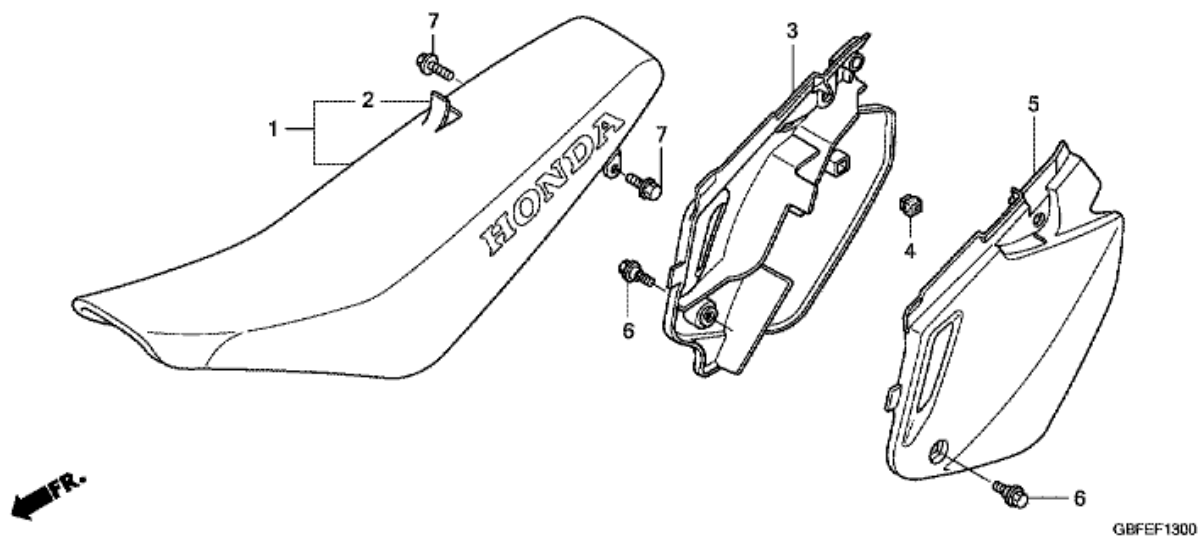

CR85RB CR85RB7 2007 ED

F-13 ISTUIN

Refnr	Osan numero	Kuvaus	Yksikkömäärä	Tilausmäärä	Korjausmäärä	Hinta EUR
1	77100-GBF-L00	ISTUIMEN OSAT	001	0	0	0,00
2	77101-GBF-L00	NAHKAKOMPONENTTI, ISTUIN (EITULOSTETTUJA KIRJAIMIA)	001	0	0	0,00
3	83510-GBF-K40ZA	SUOJA, OIKEA SIVU *NH196 *(NH196 ROSS WHITE)	001	0	0	0,00
4	83515-KS7-830	KUMI, SIVU SUOJAN PYSÄYTIN	001	0	0	0,00
5	83610-GBF-K00ZA	SUOJA, VASEN SIVU *NH196 *(NH196 ROSS WHITE)	001	0	0	0,00
6	90111-162-000	PULTTI, LAIPPA, 6MM	002	0	0	0,00
7	90123-KZ4-J40	PULTTI, LAIPPA, 8X18	002	0	0	0,00