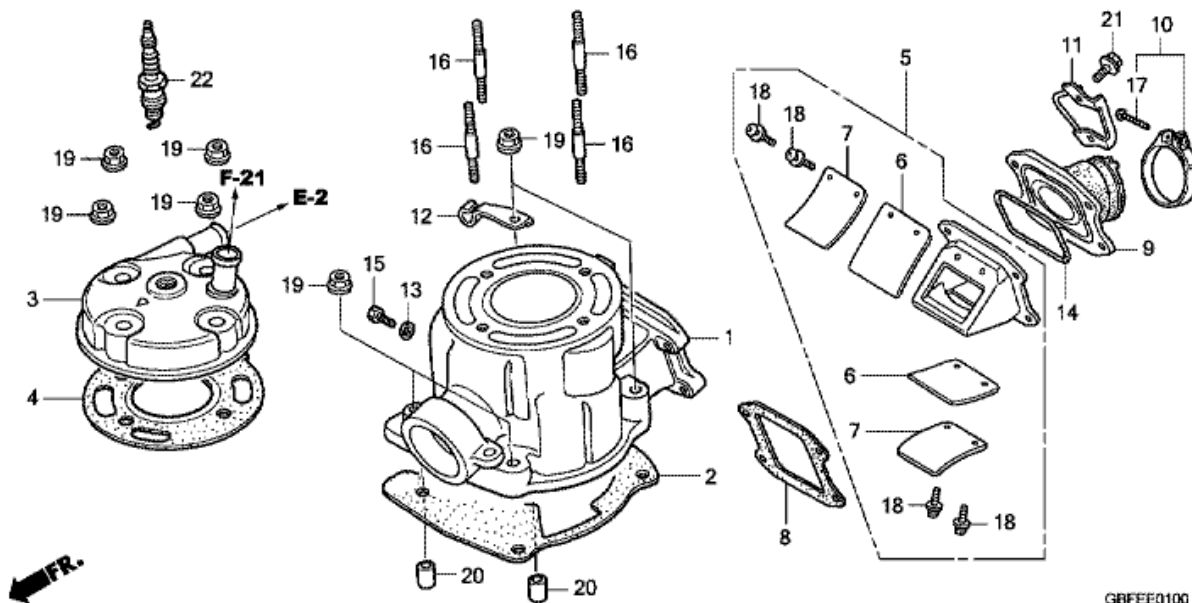

CR85RB CR85RB7 2007 ED

E-1 SYLINTERINKANSI

Refnr	Osan numero	Kuvaus	Yksikkömäärä	Tilausmäärä	Korjausmäärä	Hinta EUR
1	12110-GBF-B40	SYLINTERIKOMPONENTTI A	001	0	0	0,00
2	12191-GBF-B40	TIIVISTERENGAS, SYLINTERI	001	0	0	0,00
3	12201-GBF-B40	PÄÄ, SYLINTERI	001	0	0	0,00
4	12251-GBF-B01	TIIVISTERENGAS, SYLINTERINKANSI	001	0	0	0,00
5	14100-GBF-B41	VENTTIILIKOKOONPANO, KIELI	001	0	0	0,00
6	14111-GBF-B41	VAIN KIELIVENTTIILI	002	0	0	0,00
7	14121-GC4-601	PYSÄYTIN, KIELIVENTTIILI	002	0	0	0,00
8	14132-GBF-B40	TIIVISTERENGAS A, KIELIVENTTIILI	001	0	0	0,00
9	16220-GC4-600	ERISTE, KAASUTIN	001	0	0	0,00
10	16223-GBF-830	PANTA, ERISTIN,	001	0	0	0,00
11	19510-GBF-B40	KIINNIKEKOMPONENTTI, VESILETKU	001	0	0	0,00
12	22821-GBF-830	VASTAANOTIN, KYTKIMEN KAAPELI	001	0	0	0,00
13	90543-273-000	TIIVISTE, ETUHAARUKKA POISTOHANA	001	0	0	0,00
14	91305-GC4-601	O-RENGAS, ERIKOIS (ARAI)	001	0	0	0,00
15	92301-06010-0A	PULTTI, UPOTETTU, 6X10	001	0	0	0,00
16	92700-08050-0E	PULTTI, VAARNA, 8X50	004	0	0	0,00
17	93500-04025-0G	RUUVI, KARTIO, 4X25	001	0	0	0,00