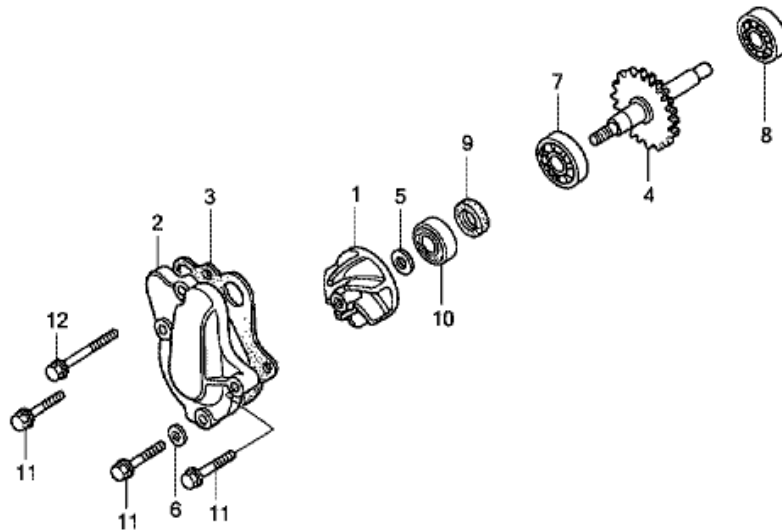

CR85RB CR85RB7 2007 ED

E-3 VESIPUMPPU

FR. →

GBFEE0300

Refnr	Osan numero	Kuvaus	Yksikkömäärä	Tilausmäärä	Korjausmäärä	Hinta EUR
1	19215-GC4-731	SIIVIKKOSARJA, VESIPUMPPU	001	0	0	0,00
2	19221-GBF-B40	SUOJA, VESIPUMPPU	001	0	0	0,00
3	19229-GBF-830	TIIVISTERENGAS, VESIPUMPPU	001	0	0	0,00
4	19230-GC4-730	AKSELIN OSAT, VESIPUMPPU (25T)	001	0	0	0,00
5	90447-KE1-000	ALUSLEVY, TIIVISTE, 7MM	001	0	0	0,00
6	90543-273-000	TIIVISTE, ETUHAARUKKA POISTOHANA	001	0	0	0,00
7	91001-KA4-003	LAAKERI, SÄTEISKUULA, 12X28X7 (NTN)	001	0	0	0,00
8	91006-GC4-731	LAAKERI, SÄTEISKUULA, 7X22X7	001	0	0	0,00
9	91201-035-013	ÖLJYTIIVISTE, 12X21X4 (NOK)	001	0	0	0,00
10	91211-KA3-761	TIIVISTE, VESIPUMPPU (NOK)	001	0	0	0,00
11	96001-06022-00	PULTTI, LAIPPA, 6X22	003	0	0	0,00
12	96001-06065-00	PULTTI, LAIPPA, 6X65	001	0	0	0,00