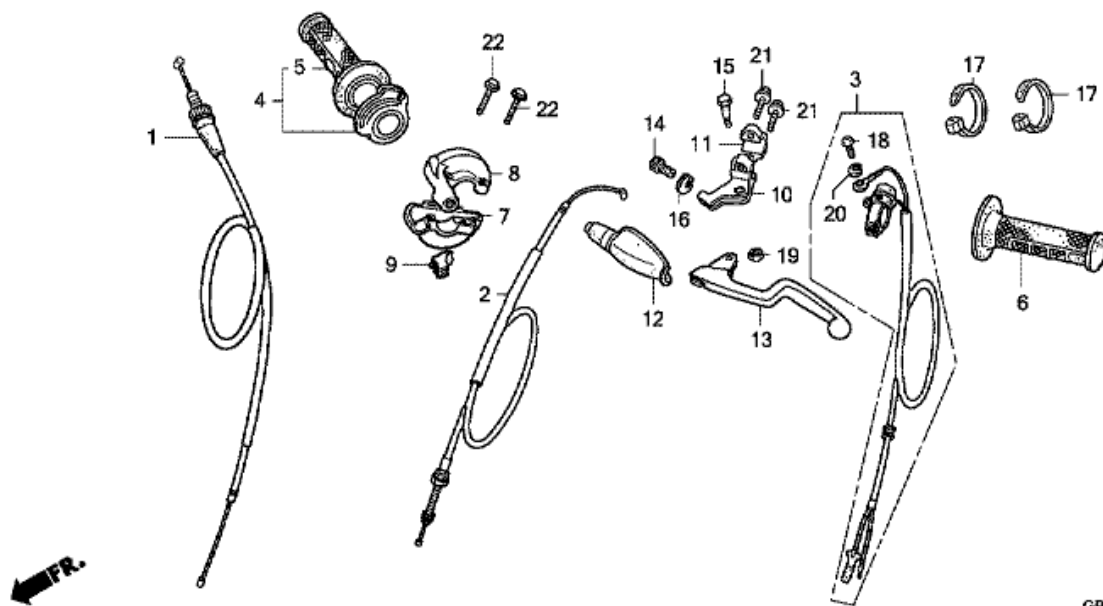

CR85RB CR85RB7 2007 ED

F-1 KYTKIN/KAPELI

GBFEF0100

Refnr	Osan numero	Kuvaus	Yksikkömäärä	Tilausmäärä	Korjausmäärä	Hinta EUR
1	17910-GBF-K40	KAPELIKOMPONENTTI, KAASU	001	0	0	0,00
2	22870-GBF-K40	KAPELIKOMPONENTTI, KYTKIN	001	0	0	0,00
3	35130-GBF-B40	KYTKINKOKOONPANO, LOPETUS	001	0	0	0,00
4	53140-GBF-J60	KAHVAN OSAT, KAASULÄPPÄ	001	0	0	0,00
5	53165-GBF-J60	KAHVA, OIKEA KAHVA	001	0	0	0,00
6	53166-GBF-J60	KAHVA, VASEN KAHVA	001	0	0	0,00
7	53167-GC4-830	KOTELO A, KAHVA	001	0	0	0,00
8	53168-GC4-830	KOTELO B, KAHVA	001	0	0	0,00
9	53169-GC4-730	LIUKUKISKO, KAASULÄPÄN KAAPELI	001	0	0	0,00
10	53172-KAE-730	KIINNITIN, V. KAHVAN VIPU	001	0	0	0,00
11	53174-KCE-670	PIDIKE, VASEN VIPU KIINNITIN	001	0	0	0,00
12	53177-430-000	SUOJA, V. KAHVAN VIPU	001	0	0	0,00
13	53178-KZ4-A10	VIPU, V. OHJAUSKAHVA	001	0	0	0,00
14	53192-203-000	PULTTI, KYTKINVAIJERIN SÄÄTÖ	001	0	0	0,00
15	90114-428-870	PULTTI, KAHVAN VIVUN OLKA	001	0	0	0,00
16	90321-315-670	MUTTERI, KIINNITYS	001	0	0	0,00
17	90650-KV6-003	RENGAS, JOHTO	002	0	0	0,00